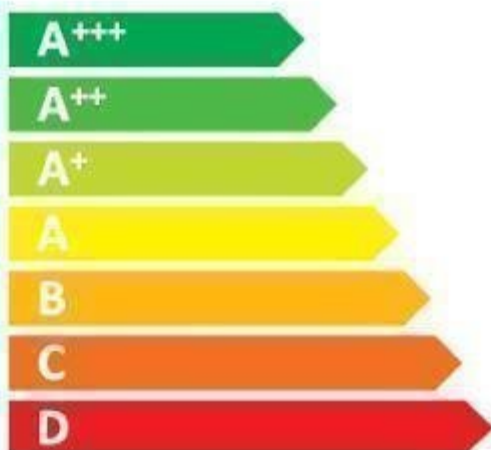

**ENERG**  
енергия · ενεργεια

**LIEBHERR**

EK 2324

ENERGIA · ЕНЕРГИЯ  
ΕΝΕΡΓΕΙΑ · ENERGIJA  
ENERGY · ENERGIE · ENERGI

**174**  
kWh/annum

**185** L

**16** L

**37** dB