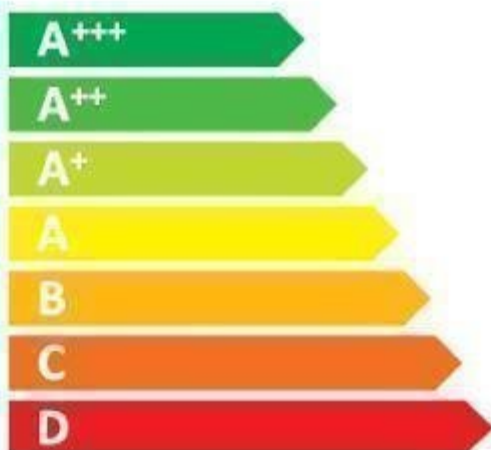

ENERG
енергия · ενεργεια

LIEBHERR

ICBN 3386

ENERGIA · ЕНЕРГИЯ
ΕΝΕΡΓΕΙΑ · ENERGIJA
ENERGY · ENERGIE · ENERGI

232
kWh/annum

176 L

57 L

38 dB