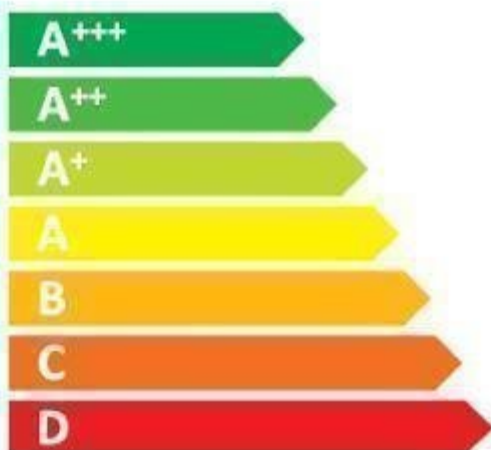

ENERG
енергия · ενεργεια

LIEBHERR

IK 2360

ENERGIA · ЕНЕРГИЯ
ΕΝΕΡΓΕΙΑ · ENERGIJA
ENERGY · ENERGIE · ENERGI

105
kWh/annum

216 L

35 dB

2010/1060