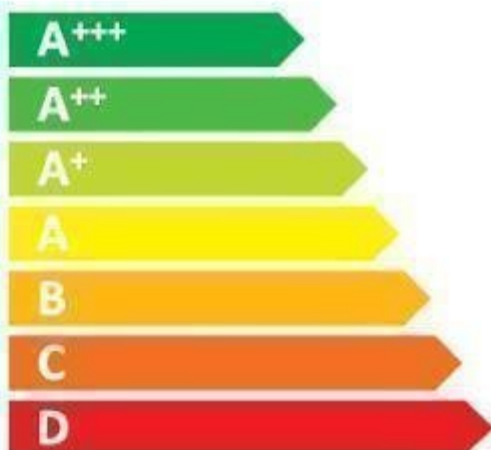

ENERG
енергия · ενεργεια

LIEBHERR

IK 2720

ENERGIA · ЕНЕРГИЯ
ΕΝΕΡΓΕΙΑ · ENERGIJA
ENERGY · ENERGIE · ENERGI

109
kWh/annum

252 L

36 dB

2010/1060