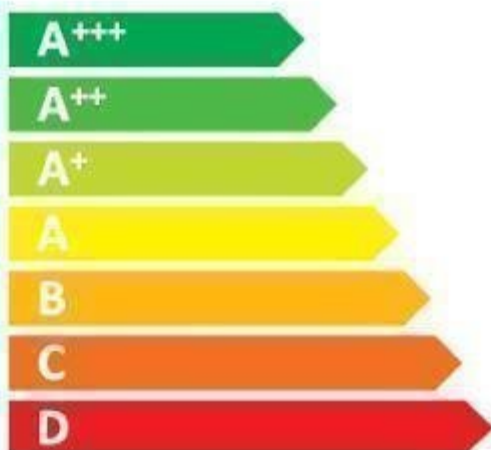

ENERG
енергия · ενεργεια

LIEBHERR

IKBP 2760

A+++

ENERGIA · ЕНЕРГИЯ
ΕΝΕΡΓΕΙΑ · ENERGIJA
ENERGY · ENERGIE · ENERGI

83
kWh/annum

230 L

35 dB