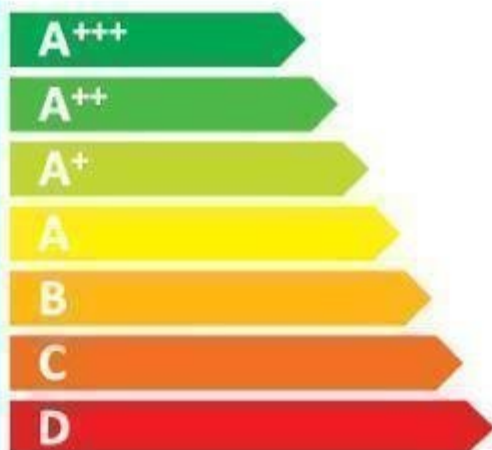

ENERG
енергия · ενεργεια

LIEBHERR

TPesf 1710

ENERGIA · ЕНЕРГИЯ
ΕΝΕΡΓΕΙΑ · ENERGIJA
ENERGY · ENERGIE · ENERGI

93
kWh/annum

145 L

39 dB

2010/1060