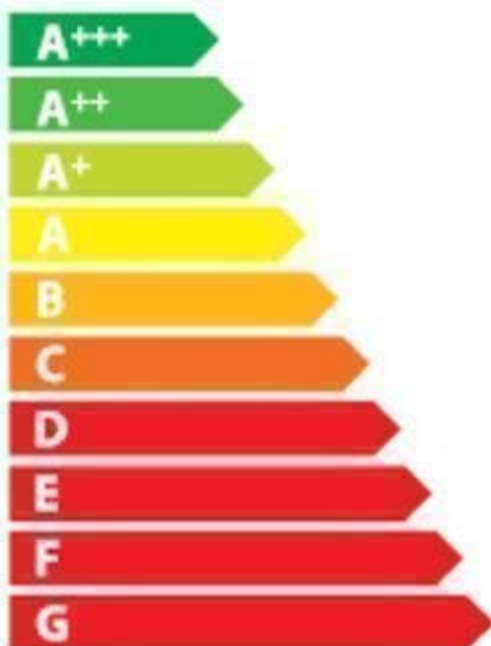

ENERG

енергия · ενέργεια

Y

UJ

IE

IA

LIEBHERR

EWTgw 2383

ENERGIA · ЕНЕРГИЯ · ΕΝΕΡΓΕΙΑ
ENERGUA · ENERGY · ENERGIE · ENERGI

153

kWh/annum

x **51**

36 dB

2010/1060