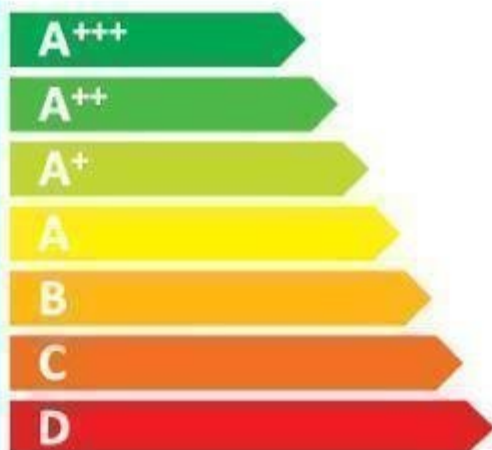

ENERG
енергия · ενεργεια

LIEBHERR

GNP 2313

ENERGIA · ЕНЕРГИЯ
ΕΝΕΡΓΕΙΑ · ENERGIJA
ENERGY · ENERGIE · ENERGI

206
kWh/annum

185 L

42 dB

2010/1060