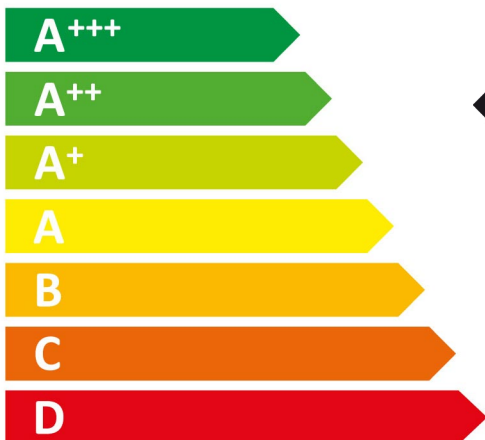

ENERG

енергия · ενεργεια

SIEMENS

SN236W13ME

ENERGIA · ЕНЕРГИЯ · ΕΝΕΡΓΕΙΑ
ENERGIJA · ENERGY · ENERGIE
ENERGI

266
kWh/annum

2660
L/annum

ABCDEFG