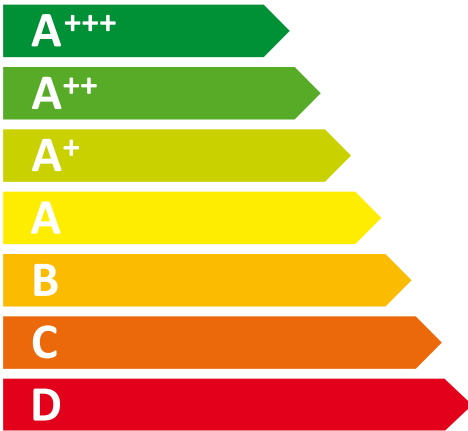

ENERG
енергия · ενεργεια

WHIRLPOOL

BSF 9353 OX

ENERGIA · ЕНЕРГИЯ
ΕΝΕΡΓΕΙΑ · ENERGIJA
ENERGY · ENERGIE · ENERGI

167
kWh/annum

258 L

109L

38 dB