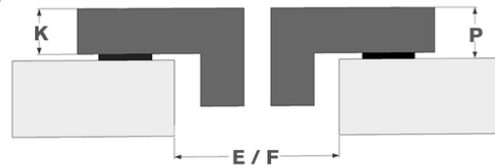

Design

▪ Bediening	Slider touch sensorbediening
▪ Kleur display	Rood
▪ Glasrand	Afgeronde boord
▪ Inbouw methode	Opbouw, Vlakbouw

Afmetingen

▪ Product afmetingen (BxDxH) (mm)	900 x 520 x 56
▪ Uitsnijding werkblad (BxD) (mm)	850 x 490

Technische eigenschappen

▪ Aansluitwaarde (W)	7400
▪ Elektrische aansluiting	220-240V 1L+N 220-240V 2L 220-240V 3L (BE) 380-400V 2L+N/2N
▪ Frequentie (Hz)	50-60
▪ Netto gewicht (kg)	15,76

Afmetingen

	A	B	C	D	H
mm	900	520	810	485	56

Opbouw

	E	F	K	P	X
mm	850	490	4	6	50

Vlakbouw

	E	F	S	T	K	P	X
mm	850	490	904	524	4	6	50

Accessoires

Koken

1700092

Zijprofielen