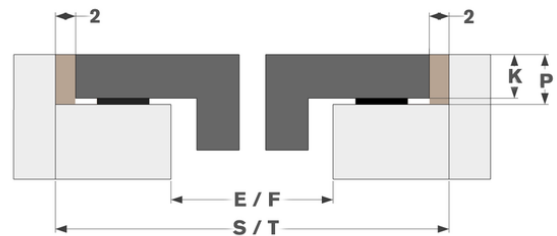

Design

▪ Bediening	Slider touch sensorbediening
▪ Kleur display	Rood
▪ Glasrand	Afgeronde boord
▪ Inbouw methode	Opbouw, Vlakbouw

Afmetingen

▪ Product afmetingen (BxDxH) (mm)	900 x 520 x 56
▪ Uitsnijding werkblad (BxD) (mm)	850 x 490

Technische eigenschappen

▪ Aansluitwaarde (W)	7400
▪ Elektrische aansluiting	220-240V 1L+N 220-240V 2L 220-240V 3L (BE) 380-400V 2L+N/2N
▪ Frequentie (Hz)	50-60
▪ Netto gewicht (kg)	15,76

Afmetingen

	A	B	C	D	H
mm	900	520	810	485	56

Opbouw

	E	F	K	P	X
mm	850	490	4	6	50

Vlakbouw

	E	F	S	T	K	P	X
mm	850	490	904	524	4	6	50

Accessoires

Koken

1700092

Zijprofielen