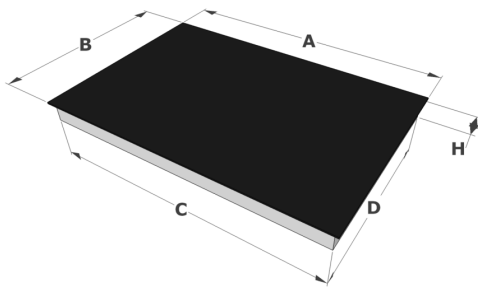

Afmetingen

	A	B	C	D	H
mm	900	520	810	485	56