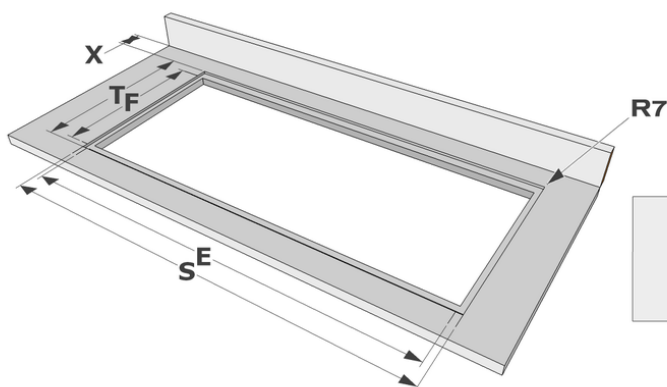

Design

▪ Bediening	Slider touch sensorbediening
▪ Kleur display	Rood
▪ Glasrand	Afgeronde boord
▪ Inbouw methode	Opbouw, Vlakbouw

Afmetingen

▪ Product afmetingen (BxDxH) (mm)	900 x 520 x 56
▪ Uitsnijding werkblad (BxD) (mm)	850 x 490

Technische eigenschappen

▪ Aansluitwaarde (W)	7400
▪ Elektrische aansluiting	220-240V 1L+N 220-240V 2L 220-240V 3L (BE) 380-400V 2L+N/2N
▪ Frequentie (Hz)	50-60
▪ Netto gewicht (kg)	15,76

Afmetingen

	A	B	C	D	H
mm	900	520	810	485	56

Opbouw

	E	F	K	P	X
mm	850	490	4	6	50

Vlakbouw

	E	F	S	T	K	P	X
mm	850	490	904	524	4	6	50

Accessoires

Koken

1700092

Zijprofielen