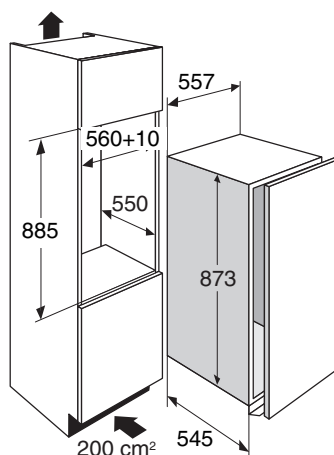

Inbouw koelkast zonder vriesvak (88 cm)

LED

Uitvoering

- energielabel: A+
- totale netto inhoud: 153 liter
- deur-op-deur montage
- led binnenverlichting

Koelgedeelte

- automatisch ontdooisysteem
- 3 transparante, verstelbare deurvakken met luxe afwerking, waaronder een afsluitbaar boter- en kaasvak
- 1 flessenhouder
- 4 luxe draagplateaus van veiligheidsglas met RVS afwerking, waarvan 3 in hoogte verstelbaar
- 1 transparante groentelade

Bediening

- elektronische temperatuurregeling
- temperatuurindicatie d.m.v. led

Bijzonderheden

- draairichting van de deur omkeerbaar (links- of rechtsdraaiend)

Technische specificaties

- geschikt voor omgevingstemperatuur: T (16-43°C)
- energieverbruik: 124 kWh/jaar
- geluidsniveau: 35 dB(A)
- aansluitwaarde: 70 W