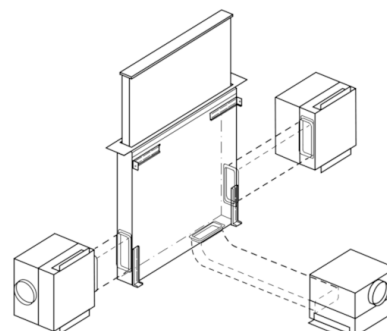

Motoreenheid kan met maximaal 3 m afstand tot het apparaat worden gemonteerd. (speciaal toebehoren noodzakelijk)