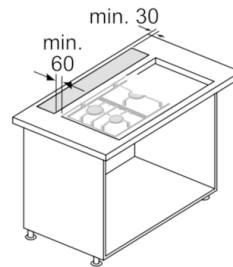

### DDD96AM60 Zwart Werkbladafzuiging 90 cm

Combinatie met gaskookplaat 75 cm

Gebruik met gaskookplaat alleen bij  
luchtafvoerbedrijf mogelijk.  
Maximaal totaal vermogen 11,9 kW.  
Maximaal vermogen wok 4,2 kW.  
Maximaal vermogen achterste kookzones  
in totaal 4,7 kW.

Afmeting in mm

Combinatie met gaskookplaat 90 cm

Gebruik met gaskookplaat alleen bij  
luchtafvoerbedrijf mogelijk.  
Maximaal totaal vermogen 13,7 kW.  
Maximaal vermogen wok 6 kW.  
Maximaal vermogen achterste kookzones  
in totaal 4,7 kW.

Afmeting in mm

Apparaat uitsluitend aan één zijde met een  
afstand van min. 50 mm naast een hoge  
kast of een wand installeren

\* 650 mm diepte alleen in combinatie met  
kleine kookzones.

\*\* min. 750 mm voor kookzones met  
500 mm uitsnedediepte. Afmeting in mm