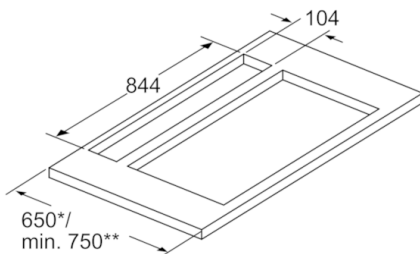

#### Technische specificaties:

- Afmetingen luchtafvoer (hxbxd): NO\_FEATURE x 918 x 268 mm
- Afmetingen recirculatie (hxbxd): NO\_FEATURE x 918 x 268 mm
- Hoogte downdraft 300 mm
- Aansluitwaarde: 267 W
- Bij recirculatie is een combinatie met een gaskookplaat niet toegestaan.
- Voor circulatiewerking is een recirculatieset (optioneel toebehoor) nodig

### DDD96AM60 Zwart Werkbladafzuiging 90 cm

Combinatie met gaskookplaat 75 cm

Gebruik met gaskookplaat alleen bij  
luchtafvoerbedrijf mogelijk.  
Maximaal totaal vermogen 11,9 kW.  
Maximaal vermogen wok 4,2 kW.  
Maximaal vermogen achterste kookzones  
in totaal 4,7 kW.

Afmeting in mm

Apparaat uitsluitend aan één zijde met een  
afstand van min. 50 mm naast een hoge  
kast of een wand installeren

\* 650 mm diepte alleen in combinatie met  
kleine kookzones.

\*\* min. 750 mm voor kookzones met  
500 mm uitsnedediepte. Afmeting in mm