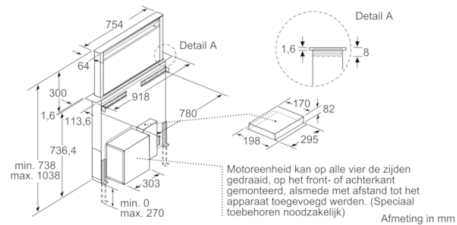

#### Technische specificaties:

- Afmetingen luchtafvoer (hxbxd): NO\_FEATURE x 918 x 268 mm
- Afmetingen recirculatie (hxbxd): NO\_FEATURE x 918 x 268 mm
- Hoogte downdraft 300 mm
- Aansluitwaarde: 267 W
- Bij recirculatie is een combinatie met een gaskookplaat niet toegestaan.
- Voor circulatiewerking is een recirculatieset (optioneel toebehoor) nodig

### DDD96AM60 Zwart Werkbladafzuiging 90 cm

Combinatie met elektrische kookzone

Gebruik met gaskookplaat zie tekening "Combinatie met gaskookplaat".

Afmeting in mm

Voor de vlakke inbouw in werkbladen van steen en graniet