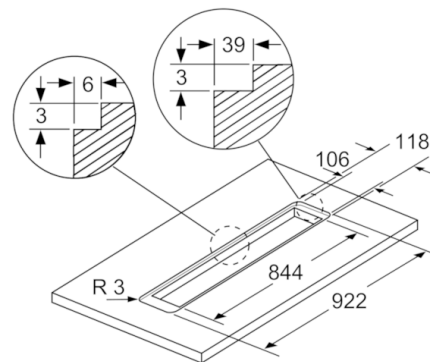

#### Technische specificaties:

- Afmetingen luchtafvoer (hxbxd): NO\_FEATURE x 918 x 268 mm
- Afmetingen recirculatie (hxbxd): NO\_FEATURE x 918 x 268 mm
- Hoogte downdraft 300 mm
- Aansluitwaarde: 267 W
- Bij recirculatie is een combinatie met een gaskookplaat niet toegestaan.
- Voor circulatiewerking is een recirculatieset (optioneel toebehoor) nodig

### DDD96AM60 Zwart Werkbladafzuiging 90 cm

Combinatie met elektrische kookzone

Gebruik met gaskookplaat zie tekening "Combinatie met gaskookplaat".

Afmeting in mm

Voor de vlakke inbouw in werkbladen van steen en graniet