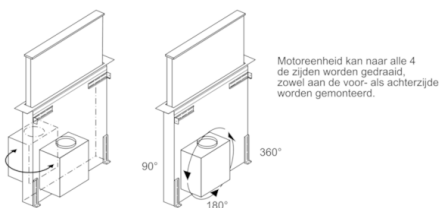

Motoreenheid kan met maximaal 3 m afstand tot het apparaat worden gemonteerd. (speciaal toebehoren noodzakelijk)