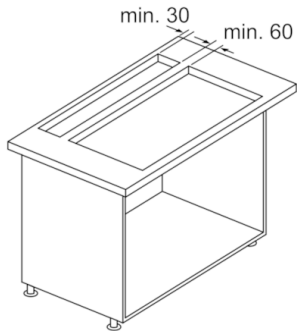

Serie | 6 Afzuigkappen

DDD96AM60 Zwart Werkbladafzuiging 90 cm

Combinatie met elektrische kookzone

Gebruik met gaskookplaat zie tekening "Combinatie met gaskookplaat".

Afmeting in mm