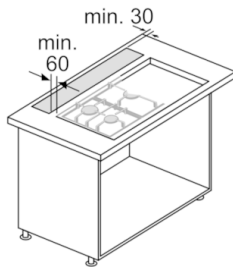

Serie | 6 Afzuigkappen

DDD96AM60 Zwart Werkbladafzuiging 90 cm

Combinatie met gaskookplaat 75 cm

Gebruik met gaskookplaat alleen bij
luchtafvoerbedrijf mogelijk.
Maximaal totaal vermogen 11,9 kW.
Maximaal vermogen wok 4,2 kW.
Maximaal vermogen achterste kookzones
in totaal 4,7 kW.

Afmeting in mm

Combinatie met gaskookplaat 90 cm