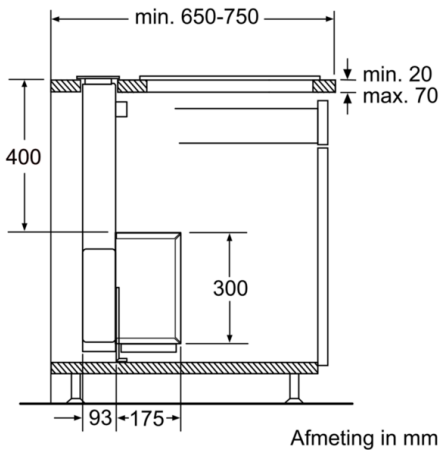

#### Technische specificaties:

- Afmetingen luchtafvoer (hxbxd): NO\_FEATURE x 918 x 268 mm
- Afmetingen recirculatie (hxbxd): NO\_FEATURE x 918 x 268 mm
- Hoogte downdraft 300 mm
- Aansluitwaarde: 267 W
- Bij recirculatie is een combinatie met een gaskookplaat niet toegestaan.
- Voor circulatiewerking is een recirculatieset (optioneel toebehoor) nodig

### DDD96AM60 Zwart Werkbladafzuiging 90 cm

Combinatie met elektrische kookzone

Gebruik met gaskookplaat zie tekening "Combinatie met gaskookplaat".

Afmeting in mm

Voor de vlakke inbouw in werkbladen van steen en graniet

Afmeting in mm

Apparaat uitsluitend aan één zijde met een  
afstand van min. 50 mm naast een hoge  
kast of een wand installeren

\* 650 mm diepte alleen in combinatie met  
kleine kookzones.

\*\* min. 750 mm voor kookzones met  
500 mm uitsnedediepte. Afmeting in mm