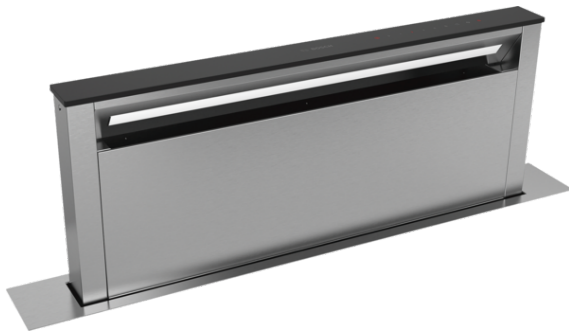

**Serie | 6****DDD96AM60 Zwart**  
**Werkbladafzuiging**  
**90 cm****Optionele accessoires**

DSZ9ID0M0 : Montageset motor op afstand

DSZ9ID0P0 : Recirculatieset downdraft regenererbaar

**De downdraft zorgt voor een open ruimte in de keuken en op de kookplaat. Uitstekende presentaties dankzij hoge afzuigcapaciteit en laag geluidsniveau.**

- **Afzuigcapaciteit:** 690 m<sup>3</sup>/h, zorgt voor een optimaal klimaat van de keuken.
- **LED-verlichting:** voor perfecte, zeer energiezuinige verlichting van de kookplaat.
- **Intensiefstand met automatische terugschakeling:** na 7 standenschakelaar zonder RWA schakelt de afzuigkap automatisch terug naar normaalstand.
- **Bijzonder stil:** hoog vermogen met maar 45 dB.
- Flexibele installatie van de motor zorgt voor extra ruimte in het keukenkastje.