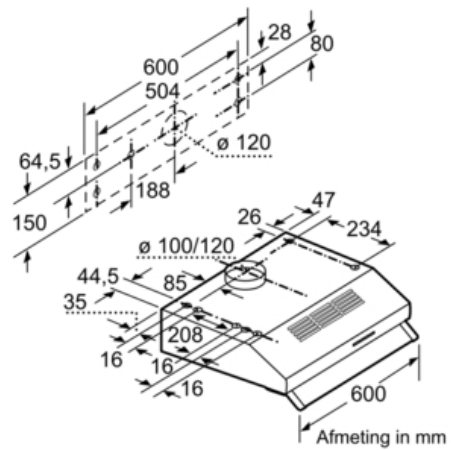

Technische Data

Uitvoering :	Traditioneel
Keurmerken :	CE, Eurasian
Lengte elektriciteits snoer (cm) :	150
en: Minimum distance above an electric hob :	650
en: Minimum distance above a gas hob :	650
Nettogewicht (kg) :	6,0
Soort besturing :	Mechanisch
Instelling afzuigvermogen :	3
Maximale afzuigcapaciteit luchtafvoer (m3/h) :	210
Maximale afzuigcapaciteit recirculatie (m3/h) :	80
Aantal lampen :	1
Geluidsniveau (dB (A) re 1pW) :	71
Diameter luchtafvoer min/max (mm/mm) :	120 / 100
Materiaal vetfilter :	Synthetisch niet wasbaar
EAN-code :	4242002819556
Aansluitwaarde (W) :	153
Minimale smeltveiligheid (A) :	3
Spanning (V) :	220-240
Frequentie (Hz) :	50
Type stekker :	Schuko-/Gardy. met aarding
Type installatie :	onderbouw

- Afmetingen luchtafvoer (hxbxd): 150-150 x 600 x 482 mm
- Afmetingen recirculatie (hxbxd): 150-150 x 600 x 482 mm
- Voor montage onder een bovenkast of aan de wand
- Luchtafvoeraansluiting Ø 100, 120 mm
- Aansluitwaarde: 153 W

* Volgens de EU-norm nr. 65/2014

Serie | 2 Afzuigkappen

DHU642D
Afzuigkap onderbouw, 60 cm breed
Wit

Afmeting in mm

Afmeting in mm

Afmeting in mm