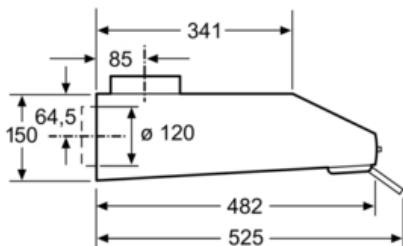

Technische Data

Uitvoering :	Traditioneel
Keurmerken :	CE, Eurasian
Lengte elektriciteits snoer (cm) :	150
en: Minimum distance above an electric hob :	650
en: Minimum distance above a gas hob :	650
Nettogewicht (kg) :	6,0
Soort besturing :	Mechanisch
Instelling afzuigvermogen :	3
Maximale afzuigcapaciteit luchtafvoer (m3/h) :	210
Maximale afzuigcapaciteit recirculatie (m3/h) :	80
Aantal lampen :	1
Geluidsniveau (dB (A) re 1pW) :	71
Diameter luchtafvoer min/max (mm/mm) :	120 / 100
Materiaal vetfilter :	Synthetisch niet wasbaar
EAN-code :	4242002819556
Aansluitwaarde (W) :	153
Minimale smeltveiligheid (A) :	3
Spanning (V) :	220-240
Frequentie (Hz) :	50
Type stekker :	Schuko-/Gardy. met aarding
Type installatie :	onderbouw

- Afmetingen luchtafvoer (hxbxd): 150-150 x 600 x 482 mm
- Afmetingen recirculatie (hxbxd): 150-150 x 600 x 482 mm
- Voor montage onder een bovenkast of aan de wand
- Luchtafvoeraansluiting Ø 100, 120 mm
- Aansluitwaarde: 153 W

* Volgens de EU-norm nr. 65/2014

Serie | 2 Afzuigkappen

DHU642D
Afzuigkap onderbouw, 60 cm breed
Wit

Afmeting in mm

Afmeting in mm

Afmeting in mm