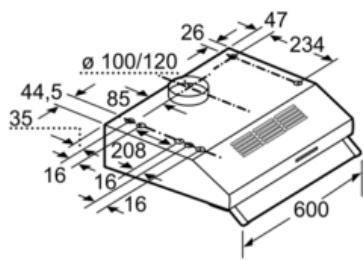

Technische Data

Uitvoering :	Traditioneel
Keurmerken :	CE, Eurasian
Lengte elektriciteits snoer (cm) :	150
en: Minimum distance above an electric hob :	650
en: Minimum distance above a gas hob :	650
Nettogewicht (kg) :	6,0
Soort besturing :	Mechanisch
Instelling afzuigvermogen :	3
Maximale afzuigcapaciteit luchtafvoer (m3/h) :	210
Maximale afzuigcapaciteit recirculatie (m3/h) :	80
Aantal lampen :	1
Geluidsniveau (dB (A) re 1pW) :	71
Diameter luchtafvoer min/max (mm/mm) :	120 / 100
Materiaal vetfilter :	Synthetisch niet wasbaar
EAN-code :	4242002819556
Aansluitwaarde (W) :	153
Minimale smeltveiligheid (A) :	3
Spanning (V) :	220-240
Frequentie (Hz) :	50
Type stekker :	Schuko-/Gardy. met aarding
Type installatie :	onderbouw

- Afmetingen luchtafvoer (hxbxd): 150-150 x 600 x 482 mm
- Afmetingen recirculatie (hxbxd): 150-150 x 600 x 482 mm
- Voor montage onder een bovenkast of aan de wand
- Luchtafvoeraansluiting Ø 100, 120 mm
- Aansluitwaarde: 153 W

* Volgens de EU-norm nr. 65/2014

Serie | 2 Afzuigkappen

DHU642D
Afzuigkap onderbouw, 60 cm breed
Wit

Afmeting in mm

Afmeting in mm

Afmeting in mm