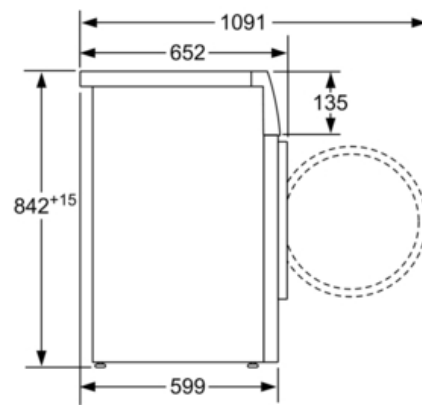

Technische Data

Uitvoering :	Vrijstaand
Afneembaar bovenblad :	Neen
Deurscharnier :	Rechts
Lengte elektriciteitsnoer (cm) :	145,0
Hoogte van afneembaar bovenblad (mm) :	842
Afmetingen van het apparaat h(min/max)xbxd (mm) :	842 x 598 x 599
Nettogewicht (kg) :	56,0
Fluorinated greenhouse gases :	Ja
Type of refrigerant :	R407C
Hermetically sealed equipment :	Ja
Filling Quantity Cooling Agent (kg) :	0,290
CO ² Equivalent - Total GWP :	514
EAN-code :	4242002814070
Aansluitwaarde (W) :	1000
Stroom (A) :	10
Spanning (V) :	220-240
Frequentie (Hz) :	50
Keurmerken :	CE, VDE
Vulgewicht katoen (kg) - NIEUW (2010/30/EG) :	8,0
Standaardprogramma katoen :	Katoen kastdroog
Energie-efficiëntieklasse - NIEUW (2010/30/EG) :	A++
Energieverbruik elektrische droger, maximale belading - nieuw (2010/30/EC) :	1,93
Standaardduur katoenprogramma, maximale belading (min) :	138
Energieverbruik elektrische droger, gedeeltelijke belading - nieuw (2010/30/EC) (kWh) :	1,08
Standaardduur katoenprogramma, gedeeltelijke belading (min) :	92
Gewogen jaarlijks energieverbruik, elektrische droger - NIEUW (2010/30/EG) (kWh) :	233,0
Gewogen programmaduur (min) :	112
Gemiddelde condensatie-efficiëntie, maximale belading (%) :	91
Gemiddelde condensatie-efficiëntie, gedeeltelijke belading (%) :	91
Gewogen condensatie-efficiëntie (%) :	91

- Programmaduur van het standaard katoenprogramma op volle belading 138 min en bij gedeeltelijke belading 92 min
- Condensatie ratio: A
- Deuraanslag: Rechts
- Geluidsniveau: 64 dB (A) re 1 pW
- Onderbouwbaar onder 85cm nishoogte
- Afmetingen (hxbxd): 84,2 cm x 59,8 cm x 65,2 cm

Afmeting in mm

Afmeting in mm