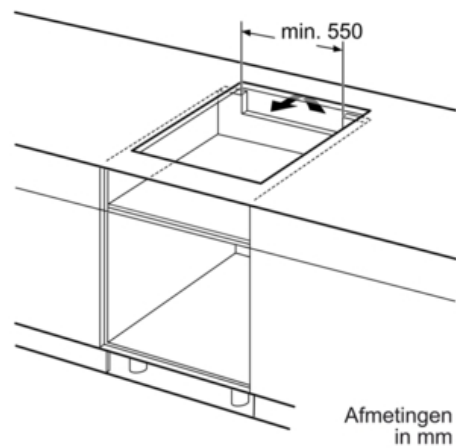

Serie | 8 Kookplaten

PIB775N17E

Inductiekookplaat, 70 cm

① Er moet voor een ventilatiespleet worden gezorgd.