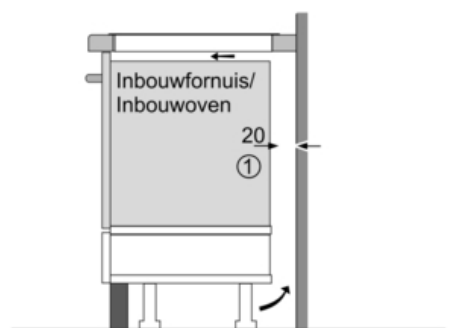

Serie | 8 Kookplaten

PIB775N17E

Inductiekookplaat, 70 cm

① Er moet voor een ventilatiespleet worden gezorgd.