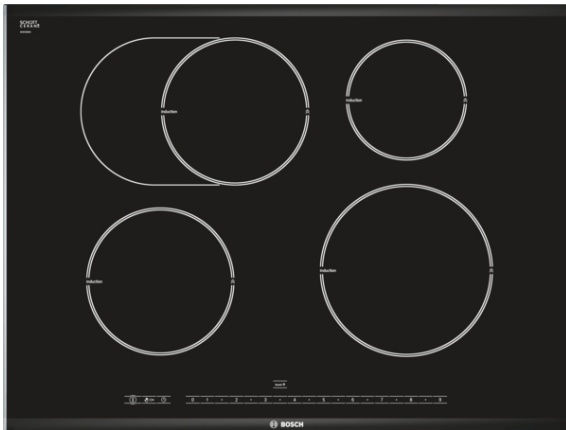

Serie | 8 Kookplaten
PIB775N17E
Inductiekookplaat, 70 cm

De inductiekookplaat: geniet van snel en veilig koken met zeer weinig energie.

- **Inductie:** snel en nauwkeurig koken, eenvoudig schoonmaken en laag energieverbruik.
- **Braadzone:** extra bij te schakelen kookzone voor grote pannen zoals braad- of vispannen.
- **PowerBoost:** om het kookproces tot max 50% te versnellen.

Technische Data

Productnaam/ Productfamilie :	kookplaat glaskeramiek
Uitvoering :	Inbouw
Energiesoort :	Elektrisch
Aantal zones dat tegelijk kan worden gebruikt :	4
Soort bedieningselementen :	Precise Timer
Inbouwfmetingen (hxbxd) :	51 x 560-560 x 490-500
Breedte apparaat (mm) :	710
Afmetingen van het apparaat h(min/max)x bxd (mm) :	51 x 710 x 527
Nettogewicht (kg) :	12,0
Brutogewicht (kg) :	14,0
Restwarmte indicator :	Apart
Positie bedieningspaneel :	Voorzijde kookplaat
Materiaal vangschaal :	glaskeramisch
Kleur oppervlak :	edelstaal, zwart
Kleur van de omlijsting :	edelstaal
Keurmerken :	AENOR, CE
Lengte elektriciteitsnoer (cm) :	110
EAN-code :	4242002733517
Aansluitwaarde (W) :	7200
Spanning (V) :	220-240
Frequentie (Hz) :	50; 60

4 242002 733517

Serie | 8 Kookplaten

PIB775N17E

Inductiekookplaat, 70 cm

De inductiekookplaat: geniet van snel en veilig koken met zeer weinig energie.

Algemeen:

- 4 Elektronisch geregelde inductiekookzones met panwaarneming
- 1 bij te schakelen braadzone
- Linksvoor: Ø 180 mm / 1.8 kW (met powerBoost 2.8 kW)
- Linksachter: Ø 180 mm, 280 mm / 1.8 kW, 2 kW (met powerBoost 2.6 kW, 2.8 kW)
- Rechtsvoor: Ø 210 mm / 2.2 kW (met powerBoost 3.7 kW)
- Rechtsachter: Ø 145 mm / 1.4 kW (met powerBoost 1.8 kW)
- PowerBoost-functie voor alle kookzones
- Elektronische besturing met 17 standen

Technische specificaties:

- Inbouwmaten (bxdxh): 560 x 490 x 51 mm
- Minimale werkbladdikte: 20 mm
- Aansluitwaarde: 7,2 kW
- Aansluitsnoer: 1,1 m
- Te combineren met domino kookplaten met Comfort-design