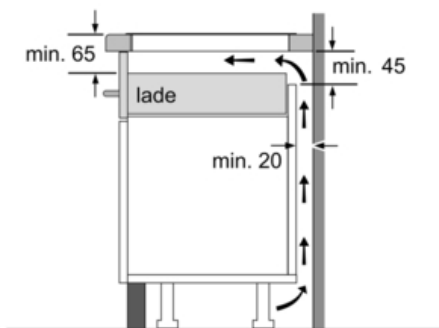

Serie | 8 Kookplaten

PIB775N17E

Inductiekookplaat, 70 cm

① Er moet voor een ventilatiespleet worden gezorgd.