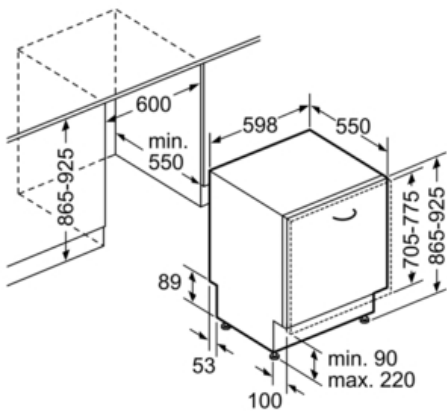

Serie | 8 Vaatwassers
SBV88PX00N
Vaatwasser 60 cm
Volledig integreerbaar

A+++

Technische Data

Waterverbruik (l) :	7,5
Uitvoering :	Inbouw
Hoogte van afneembaar bovenblad (mm) :	865
Inbouwfmetingen (hxbxd) :	865-925 x 600 x 550
Diepte met 90° geopende deur (mm) :	1200
In hoogte verstelbare pootjes :	Ja - alleen voorzijde
Maximaal instelbare hoogte (mm) :	60
Verstelbare sokkel :	Horizontaal en verticaal
Nettogewicht (kg) :	45,0
Brutogewicht (kg) :	47,0
Aansluitwaarde (W) :	2400
Minimale smeltveiligheid (A) :	10
Spanning (V) :	220-240
Frequentie (Hz) :	60; 50
Lengte elektriciteits snoer (cm) :	175
Type stekker :	Schuko-/Gardy. met aarding
Lengte toevoerslang (cm) :	165
Lengte afvoerslang (cm) :	190
EAN-code :	4242002919676
Aantal couverts :	13
Energie-efficiëntieklasse - NIEUW (2010/30/EG) :	A+++
Energieverbruik per jaar (kWh/annum) - NIEUW (2010/30/EG) :	211
Energieverbruik (kWh) :	0,73
Elektriciteitsverbruik in de sluimerstand (W) - NIEUW (2010/30/EG) :	0,50
Energieverbruik in de uitstand (W) - NIEUW (2010/30/EG) :	0,50
Waterverbruik per jaar (l/annum) - NIEUW (2010/30/EG) :	2100
Droogprestaties :	A
Referentieprogramma :	Eco
Totale programmaduur referentieprogramma (min) :	225
Geluidsniveau (dB (A) re 1pW) :	42
Type installatie :	Volledig geïntegreerd

Technische specificaties:

- Verbruik in Eco 50°C programma¹: 211 kWh / 2100 liter per jaar
- Droogefficiëntieklasse: A
- Geluidsniveau: 42 dB(A) re 1 pW
- Geluidsniveau (nachtprogramma): 40 dB(A) re 1 pW
- Aansluitwaarde: 2000-2400 W
- Inbouwmaten (hxbxd): 865-925 x 600 x 550 mm

Serie | 8 Vaatwassers
SBV88PX00N
Vaatwasser 60 cm
Volledig integreerbaar

Afmeting in mm

* Door hoogteverstelbare schroefvoeten
 Sokkelhoogte bij apparaathoogte 865 - 90-160 mm
 Sokkelhoogte bij apparaathoogte 925 - 150-220 mm

Afmetingen in mm