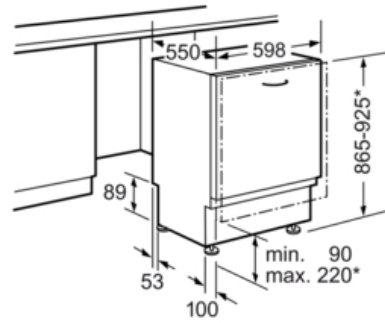

Serie | 8 Vaatwassers
SBV88PX00N
Vaatwasser 60 cm
Volledig integreerbaar

A+++

Technische Data

Waterverbruik (l) :	7,5
Uitvoering :	Inbouw
Hoogte van afneembaar bovenblad (mm) :	865
Inbouwfmetingen (hxbxd) :	865-925 x 600 x 550
Diepte met 90° geopende deur (mm) :	1200
In hoogte verstelbare pootjes :	Ja - alleen voorzijde
Maximaal instelbare hoogte (mm) :	60
Verstelbare sokkel :	Horizontaal en verticaal
Nettogewicht (kg) :	45,0
Brutogewicht (kg) :	47,0
Aansluitwaarde (W) :	2400
Minimale smeltveiligheid (A) :	10
Spanning (V) :	220-240
Frequentie (Hz) :	60; 50
Lengte elektriciteits snoer (cm) :	175
Type stekker :	Schuko-/Gardy. met aarding
Lengte toevoerslang (cm) :	165
Lengte afvoerslang (cm) :	190
EAN-code :	4242002919676
Aantal couverts :	13
Energie-efficiëntieklasse - NIEUW (2010/30/EG) :	A+++
Energieverbruik per jaar (kWh/annum) - NIEUW (2010/30/EG) :	211
Energieverbruik (kWh) :	0,73
Elektriciteitsverbruik in de sluimerstand (W) - NIEUW (2010/30/EG) :	0,50
Energieverbruik in de uitstand (W) - NIEUW (2010/30/EG) :	0,50
Waterverbruik per jaar (l/annum) - NIEUW (2010/30/EG) :	2100
Droogprestaties :	A
Referentieprogramma :	Eco
Totale programmaduur referentieprogramma (min) :	225
Geluidsniveau (dB (A) re 1pW) :	42
Type installatie :	Volledig geïntegreerd

Technische specificaties:

- Verbruik in Eco 50°C programma¹: 211 kWh / 2100 liter per jaar
- Droogefficiëntieklasse: A
- Geluidsniveau: 42 dB(A) re 1 pW
- Geluidsniveau (nachtprogramma): 40 dB(A) re 1 pW
- Aansluitwaarde: 2000-2400 W
- Inbouwmaten (hxbxd): 865-925 x 600 x 550 mm

Serie | 8 Vaatwassers
SBV88PX00N
Vaatwasser 60 cm
Volledig integreerbaar

Afmeting in mm

* Door hoogteverstelbare schroefvoeten
 Sokkelhoogte bij apparaathoogte 865 - 90-160 mm
 Sokkelhoogte bij apparaathoogte 925 - 150-220 mm

Afmetingen in mm