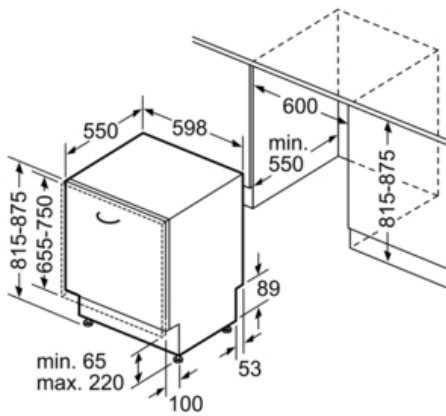

Serie | 6 Vaatwassers

SME63N20EU

ActiveWater Vaatwasser 60 cm

Volledig integreerbaar met varioScharnier

Afmeting in mm