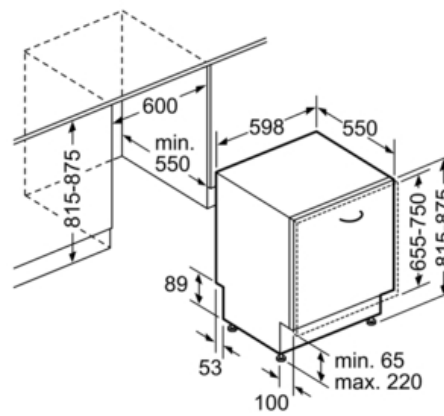

Technische Data

| | |
|--|----------------------------|
| Watervverbruik (l) : | 9,5 |
| Uitvoering : | Inbouw |
| Hoogte van afneembaar bovenblad (mm) : | 815 |
| Inbouwafmetingen (hxbxd) : | 815-875 x 600 x 550 |
| Diepte met 90° geopende deur (mm) : | 1150 |
| In hoogte verstelbare pootjes : | Ja - alleen voorzijde |
| Maximaal instelbare hoogte (mm) : | 60 |
| Verstelbare sokkel : | Horizontaal en verticaal |
| Nettogewicht (kg) : | 38,0 |
| Brutogewicht (kg) : | 40,0 |
| Aansluitwaarde (W) : | 2400 |
| Minimale smeltveiligheid (A) : | 10 |
| Spanning (V) : | 220-240 |
| Frequentie (Hz) : | 60; 50 |
| Lengte elektriciteits snoer (cm) : | 175 |
| Type stekker : | Schuko-/Gardy. met aarding |
| Lengte toevoerslang (cm) : | 165 |
| Lengte afvoerslang (cm) : | 190 |
| EAN-code : | 4242002835556 |
| Aantal couverts : | 13 |
| Energie-efficiëntieklasse - NIEUW (2010/30/EG) : | A++ |
| Energieverbruik per jaar (kWh/annum) - NIEUW (2010/30/EG) : | 262 |
| Energieverbruik (kWh) : | 0,92 |
| Elektriciteitsverbruik in de sluimerstand (W) - NIEUW (2010/30/EG) : | 0,10 |
| Energieverbruik in de uitstand (W) - NIEUW (2010/30/EG) : | 0,10 |
| Watervverbruik per jaar (l/annum) - NIEUW (2010/30/EG) : | 2660 |
| Droogprestaties : | A |
| Referentieprogramma : | Eco |
| Totale programmaduur referentieprogramma (min) : | 210 |
| Geluidsniveau (dB (A) re 1pW) : | 44 |
| Type installatie : | Volledig geïntegreerd |

Serie | 6 Vaatwassers**SME63N20EU****ActiveWater Vaatwasser 60 cm****Volledig integreerbaar met varioScharnier**

Afmeting in mm

Afmeting in mm