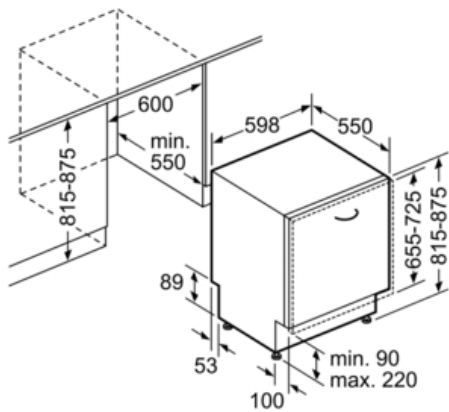

Serie | 4 Vaatwassers

SMV45AX00N

Silence Plus Vaatwasser 60 cm

Volledig integreerbaar

Afmeting in mm