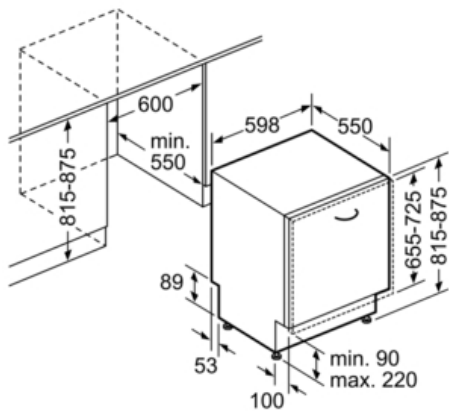

Technische Data

Waterverbruik (l) :	7,5
Uitvoering :	Inbouw
Hoogte van afneembaar bovenblad (mm) :	815
Inbouwfmetingen (hxbxd) :	815-875 x 600 x 550
Diepte met 90° geopende deur (mm) :	1150
In hoogte verstelbare pootjes :	Ja - alleen voorzijde
Maximaal instelbare hoogte (mm) :	60
Verstelbare sokkel :	Horizontaal en verticaal
Nettogewicht (kg) :	43,0
Brutogewicht (kg) :	45,0
Aansluitwaarde (W) :	2400
Minimale smeltveiligheid (A) :	10
Spanning (V) :	220-240
Frequentie (Hz) :	60; 50
Lengte elektriciteitsnoer (cm) :	175
Type stekker :	Schuko-/Gardy. met aarding
Lengte toevoerslang (cm) :	165
Lengte afvoerslang (cm) :	190
EAN-code :	4242002919669
Aantal couverts :	13
Energie-efficiëntieklasse - NIEUW (2010/30/EG) :	A+++
Energieverbruik per jaar (kWh/annum) - NIEUW (2010/30/EG) :	211
Energieverbruik (kWh) :	0,73
Elektriciteitsverbruik in de sluimerstand (W) - NIEUW (2010/30/EG) :	0,50
Energieverbruik in de uitstand (W) - NIEUW (2010/30/EG) :	0,50
Waterverbruik per jaar (l/annum) - NIEUW (2010/30/EG) :	2100
Droogprestaties :	A
Referentieprogramma :	Eco
Totale programmaduur referentieprogramma (min) :	225
Geluidsniveau (dB (A) re 1pW) :	42
Type installatie :	Volledig geïntegreerd

Serie | 8 Vaatwassers**SMV88PX00N »Super Silence«****Vaatwasser 60 cm****Volledig integreerbaar**

Afmeting in mm