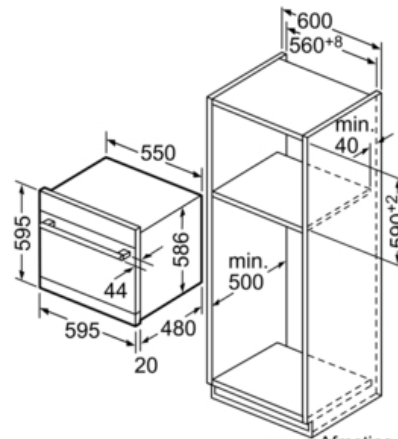

Technische Data

Waterverbruik (l) :	9,0
Uitvoering :	Inbouw
Hoogte van afneembaar bovenblad (mm) :	595
Diepte met 90° geopende deur (mm) :	995
In hoogte verstelbare pootjes :	Nee
Verstelbare sokkel :	Nee
Nettogewicht (kg) :	27,0
Brutogewicht (kg) :	30,0
Aansluitwaarde (W) :	2400
Minimale smeltveiligheid (A) :	10
Spanning (V) :	220-240
Frequentie (Hz) :	60; 50
Lengte elektriciteits snoer (cm) :	170
Type stekker :	Schuko-/Gardy. met aarding
Lengte toevoerslang (cm) :	165
Lengte afvoerslang (cm) :	226
EAN-code :	4242002841878
Aantal couverts :	8
Energie-efficiëntieklasse - NIEUW (2010/30/EG) :	A+
Energieverbruik per jaar (kWh/annum) - NIEUW (2010/30/EG) :	205
Energieverbruik (kWh) :	0,72
Elektriciteitsverbruik in de sluimerstand (W) - NIEUW (2010/30/EG) :	0,20
Energieverbruik in de uitstand (W) - NIEUW (2010/30/EG) :	0,20
Waterverbruik per jaar (l/annum) - NIEUW (2010/30/EG) :	2520
Droogprestaties :	A
Referentieprogramma :	Eco
Totale programmaduur referentieprogramma (min) :	200
Geluidsniveau (dB (A) re 1pW) :	45
Type installatie :	Inbouw

Technische specificaties:

- Verbruik in Eco 50°C programma¹: 205 kWh / 2520 liter per jaar
- Droogefficiëntieklasse: A
- Geluidsniveau: 45 dB(A) re 1 pW
- Aansluitwaarde: 2000-2400 W
- Inbouwmaten (hxbxd): 59,0-59,2 x 56 x 50 cm

Serie | 6 Vaatwassers

SCE64M65EU

ActiveWater Smart compacte vaatwasser Nishoogte 60 cm - roestvrij staal

Afmeting in mm

Afmeting in mm

Nominale lengten:
 AquaStop: 1,65 m
 Afvoer slang: 2,25 m
 Netkabel: 1,70 m