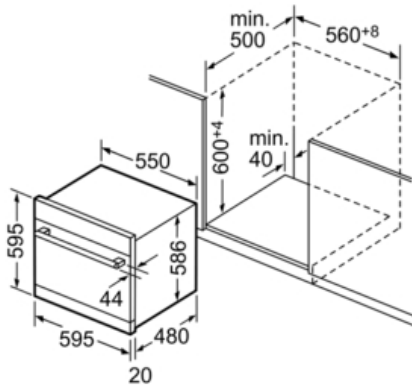

Technische Data

Waterverbruik (l) :	9,0
Uitvoering :	Inbouw
Hoogte van afneembaar bovenblad (mm) :	595
Diepte met 90° geopende deur (mm) :	995
In hoogte verstelbare pootjes :	Nee
Verstelbare sokkel :	Nee
Nettogewicht (kg) :	27,0
Brutogewicht (kg) :	30,0
Aansluitwaarde (W) :	2400
Minimale smeltveiligheid (A) :	10
Spanning (V) :	220-240
Frequentie (Hz) :	60; 50
Lengte elektriciteits snoer (cm) :	170
Type stekker :	Schuko-/Gardy. met aarding
Lengte toevoerslang (cm) :	165
Lengte afvoerslang (cm) :	226
EAN-code :	4242002841878
Aantal couverts :	8
Energie-efficiëntieklasse - NIEUW (2010/30/EG) :	A+
Energieverbruik per jaar (kWh/annum) - NIEUW (2010/30/EG) :	205
Energieverbruik (kWh) :	0,72
Elektriciteitsverbruik in de sluimerstand (W) - NIEUW (2010/30/EG) :	0,20
Energieverbruik in de uitstand (W) - NIEUW (2010/30/EG) :	0,20
Waterverbruik per jaar (l/annum) - NIEUW (2010/30/EG) :	2520
Droogprestaties :	A
Referentieprogramma :	Eco
Totale programmaduur referentieprogramma (min) :	200
Geluidsniveau (dB (A) re 1pW) :	45
Type installatie :	Inbouw

Technische specificaties:

- Verbruik in Eco 50°C programma¹: 205 kWh / 2520 liter per jaar
- Droogefficiëntieklasse: A
- Geluidsniveau: 45 dB(A) re 1 pW
- Aansluitwaarde: 2000-2400 W
- Inbouwmaten (hxbxd): 59,0-59,2 x 56 x 50 cm

Serie | 6 Vaatwassers

SCE64M65EU

ActiveWater Smart compacte vaatwasser Nishoogte 60 cm - roestvrij staal

Afmeting in mm

Afmeting in mm

Nominale lengten:
 AquaStop: 1,65 m
 Afvoer slang: 2,25 m
 Netkabel: 1,70 m