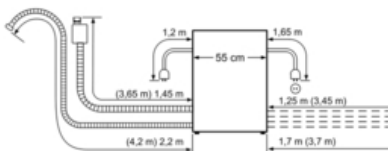

Technische Data

Waterverbruik (l) :	9,0
Uitvoering :	Inbouw
Hoogte van afneembaar bovenblad (mm) :	595
Diepte met 90° geopende deur (mm) :	995
In hoogte verstelbare pootjes :	Nee
Verstelbare sokkel :	Nee
Nettogewicht (kg) :	27,0
Brutogewicht (kg) :	30,0
Aansluitwaarde (W) :	2400
Minimale smeltveiligheid (A) :	10
Spanning (V) :	220-240
Frequentie (Hz) :	60; 50
Lengte elektriciteits snoer (cm) :	170
Type stekker :	Schuko-/Gardy. met aarding
Lengte toevoerslang (cm) :	165
Lengte afvoerslang (cm) :	226
EAN-code :	4242002841878
Aantal couverts :	8
Energie-efficiëntieklasse - NIEUW (2010/30/EG) :	A+
Energieverbruik per jaar (kWh/annum) - NIEUW (2010/30/EG) :	205
Energieverbruik (kWh) :	0,72
Elektriciteitsverbruik in de sluimerstand (W) - NIEUW (2010/30/EG) :	0,20
Energieverbruik in de uitstand (W) - NIEUW (2010/30/EG) :	0,20
Waterverbruik per jaar (l/annum) - NIEUW (2010/30/EG) :	2520
Droogprestaties :	A
Referentieprogramma :	Eco
Totale programmaduur referentieprogramma (min) :	200
Geluidsniveau (dB (A) re 1pW) :	45
Type installatie :	Inbouw

Serie | 6 Vaatwassers

SCE64M65EU

ActiveWater Smart compacte vaatwasser Nishoogte 60 cm - roestvrij staal

Afmeting in mm

Afmeting in mm

Nominale lengten:
 AquaStop: 1,65 m
 Afvoer slang: 2,25 m
 Netkabel: 1,70 m

Verlenging:
 AquaStop: 2,20 m
 Afvoer slang: 2,00 m

Nominale lengten:
 AquaStop: 1,65 m
 Afvoer slang: 2,25 m
 Netkabel: 1,70 m

Verlenging:
 AquaStop: 2,20 m
 Afvoer slang: 2,00 m

Afmetingen in mm