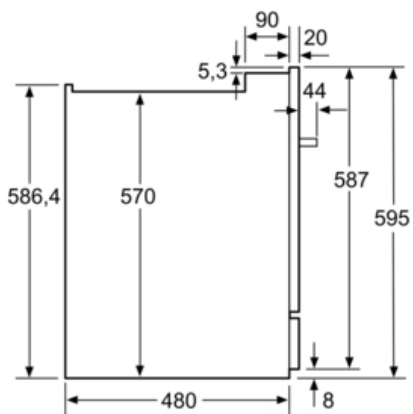

Technische Data

Waterverbruik (l) :	9,0
Uitvoering :	Inbouw
Hoogte van afneembaar bovenblad (mm) :	595
Diepte met 90° geopende deur (mm) :	995
In hoogte verstelbare pootjes :	Nee
Verstelbare sokkel :	Nee
Nettogewicht (kg) :	27,0
Brutogewicht (kg) :	30,0
Aansluitwaarde (W) :	2400
Minimale smeltveiligheid (A) :	10
Spanning (V) :	220-240
Frequentie (Hz) :	60; 50
Lengte elektriciteits snoer (cm) :	170
Type stekker :	Schuko-/Gardy. met aarding
Lengte toevoerslang (cm) :	165
Lengte afvoerslang (cm) :	226
EAN-code :	4242002841878
Aantal couverts :	8
Energie-efficiëntieklasse - NIEUW (2010/30/EG) :	A+
Energieverbruik per jaar (kWh/annum) - NIEUW (2010/30/EG) :	205
Energieverbruik (kWh) :	0,72
Elektriciteitsverbruik in de sluimerstand (W) - NIEUW (2010/30/EG) :	0,20
Energieverbruik in de uitstand (W) - NIEUW (2010/30/EG) :	0,20
Waterverbruik per jaar (l/annum) - NIEUW (2010/30/EG) :	2520
Droogprestaties :	A
Referentieprogramma :	Eco
Totale programmaduur referentieprogramma (min) :	200
Geluidsniveau (dB (A) re 1pW) :	45
Type installatie :	Inbouw

Technische specificaties:

- Verbruik in Eco 50°C programma¹: 205 kWh / 2520 liter per jaar
- Droogefficiëntieklasse: A
- Geluidsniveau: 45 dB(A) re 1 pW
- Aansluitwaarde: 2000-2400 W
- Inbouwmaten (hxbxd): 59,0-59,2 x 56 x 50 cm

Serie | 6 Vaatwassers

SCE64M65EU

ActiveWater Smart compacte vaatwasser Nishoogte 60 cm - roestvrij staal

Afmeting in mm

Afmeting in mm

Nominale lengten:
 AquaStop: 1,65 m
 Afvoer slang: 2,25 m
 Netkabel: 1,70 m

Verlenging:
 AquaStop: 2,20 m
 Afvoer slang: 2,00 m

Nominale lengten:
 AquaStop: 1,65 m
 Afvoer slang: 2,25 m
 Netkabel: 1,70 m

Verlenging:
 AquaStop: 2,20 m
 Afvoer slang: 2,00 m

Afmetingen in mm