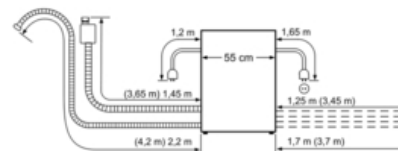

Technische Data

Waterverbruik (l) :	9,0
Uitvoering :	Inbouw
Hoogte van afneembaar bovenblad (mm) :	595
Diepte met 90° geopende deur (mm) :	995
In hoogte verstelbare pootjes :	Nee
Verstelbare sokkel :	Nee
Nettogewicht (kg) :	27,0
Brutogewicht (kg) :	30,0
Aansluitwaarde (W) :	2400
Minimale smeltveiligheid (A) :	10
Spanning (V) :	220-240
Frequentie (Hz) :	60; 50
Lengte elektriciteits snoer (cm) :	170
Type stekker :	Schuko-/Gardy. met aarding
Lengte toevoerslang (cm) :	165
Lengte afvoerslang (cm) :	226
EAN-code :	4242002841878
Aantal couverts :	8
Energie-efficiëntieklasse - NIEUW (2010/30/EG) :	A+
Energieverbruik per jaar (kWh/annum) - NIEUW (2010/30/EG) :	205
Energieverbruik (kWh) :	0,72
Elektriciteitsverbruik in de sluimerstand (W) - NIEUW (2010/30/EG) :	0,20
Energieverbruik in de uitstand (W) - NIEUW (2010/30/EG) :	0,20
Waterverbruik per jaar (l/annum) - NIEUW (2010/30/EG) :	2520
Droogprestaties :	A
Referentieprogramma :	Eco
Totale programmaduur referentieprogramma (min) :	200
Geluidsniveau (dB (A) re 1pW) :	45
Type installatie :	Inbouw

Serie | 6 Vaatwassers

SCE64M65EU

ActiveWater Smart compacte vaatwasser Nishoogte 60 cm - roestvrij staal

Afmeting in mm

Afmeting in mm

Nominale lengten:
 AquaStop: 1,65 m
 Afvoer slang: 2,25 m
 Netkabel: 1,70 m

Verlenging:
 AquaStop: 2,20 m
 Afvoer slang: 2,00 m

Nominale lengten:
 AquaStop: 1,65 m
 Afvoer slang: 2,25 m
 Netkabel: 1,70 m

Verlenging:
 AquaStop: 2,20 m
 Afvoer slang: 2,00 m

Afmetingen in mm