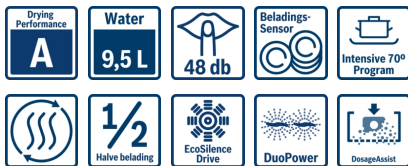

**Serie | 2 Vaatwassers**
**SPS40E72EU  
ActiveWater Vaatwasser 45  
cm  
Vrijstaand - Wit**

**A+**
**45 cm brede ActiveWater vaatwasser met  
verstelbare bovenkorf: biedt u extra ruimte  
voor bijvoorbeeld grote borden.**

#### Algemeen:

- Energie-efficiëntieklasse: A+
- Capaciteit: 9 standaard-couverts
- 4 programma's: Intensief 70°C, Eco 50°C, Snel 45°C en Voorspoelen
- Extra functie: Halve belading
- DoseerAssistent: vaatwasmiddel wordt gelijkmatig verspreid

#### Comfort / Zekerheid:

- Draaiknop met geïntegreerde start-toets
- Aanduiding van het programmaverloop door LED-indicatie
- LED-indicatie: rood
- AquaSensor, Beladingssensor
- Warmtewisselaar: altijd de juiste temperatuur, optimale zorg voor uw vaat.
- Afwasmiddelherkenning
- DuoPower sproeiarmen in bovenkorf
- Navulindicatie: zout en glansspoelmiddel
- Vario-servieskorven
- Kopjes-étagère in bovenkorf (2x)
- Bestekkorf
- AquaStop waterbeveiliging: de meest betrouwbare waterbeveiliging met levenslange garantie
- EasyLock deursluiting
- EcoSilence Drive: meest energiezuinige en stille motortechnologie

#### Technische specificaties:

- Verbruik in Eco 50°C programma<sup>1</sup>: 220 kWh / 2660 liter per jaar
- Droogefficiëntieklasse: A
- Geluidsniveau: 48 dB(A) re 1 pW, onderbouw
- Aansluitwaarde: 2000-2400 W
- Afmetingen (hxbxd): 84.5 x 45 x 60 cm