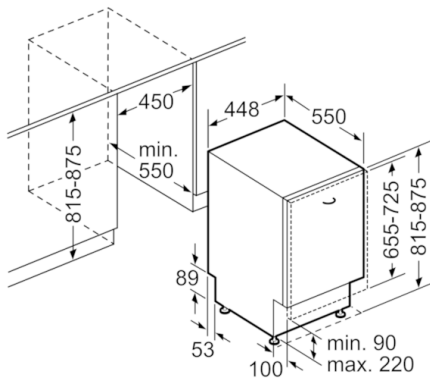

Serie | 2 Vaatwassers

SPV25CX03E

Silence Plus Vaatwasser 45 cm

Volledig integreerbaar

Afmeting in mm