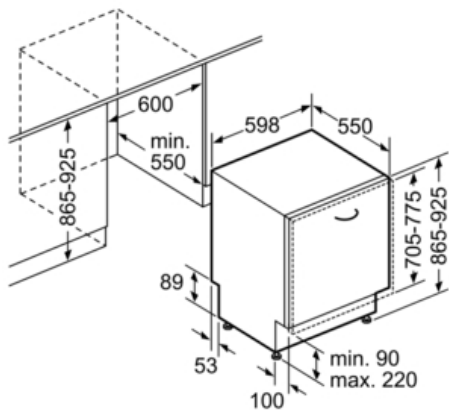

**Technische Data**

WATERVERBRUIK (l) :	9,5
UITVOERING :	Inbouw
HOOGTE VAN AFNEEMBAAR BOVENBLAD (mm) :	865
INBOUWAFMETINGEN (hxbxd) :	865-925 x 600 x 550
Diepte met 90° geopende deur (mm) :	1200
In hoogte verstelbare pootjes :	Ja - alleen voorzijde
Maximaal instelbare hoogte (mm) :	60
Verstelbare sokkel :	Horizontaal en verticaal
Nettogewicht (kg) :	42,0
Brutogewicht (kg) :	45,0
Aansluitwaarde (W) :	2400
Minimale smeltveiligheid (A) :	10
Spanning (V) :	220-240
Frequentie (Hz) :	50; 60
Lengte elektriciteits snoer (cm) :	175
Type stekker :	Schuko-/Gardy. met aarding
Lengte toevoerslang (cm) :	165
Lengte afvoerslang (cm) :	190
EAN-code :	4242005052110
Aantal couverts :	13
Energie-efficiëntieklasse - NIEUW (2010/30/EG) :	A+++
Energieverbruik per jaar (kWh/annum) - NIEUW (2010/30/EG) :	234
Energieverbruik (kWh) :	0,82
Elektriciteitsverbruik in de sluimerstand (W) - NIEUW (2010/30/EG) :	0,50
Energieverbruik in de uitstand (W) - NIEUW (2010/30/EG) :	0,50
Waterverbruik per jaar (l/annum) - NIEUW (2010/30/EG) :	2660
Droogprestaties :	A
Referentieprogramma :	Eco
Totale programmaduur referentieprogramma (min) :	195
Geluidsniveau (dB (A) re 1pW) :	42
Type installatie :	Volledig geïntegreerd

### PerfectDry Vaatwasser 60 cm - Volledig integreerbaar

**Serie | 6 Vaatwassers****SBV68IX01N****PerfectDry Vaatwasser 60 cm -  
Volledig integreerbaar**

Afmeting in mm