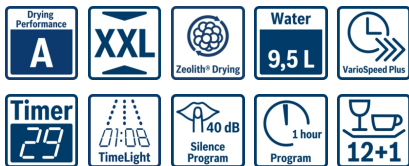

**Serie | 6 Vaatwassers**
**SBV68IX01N**
**PerfectDry Vaatwasser 60 cm**
**Volledig integreerbaar**

**A+++**

- **PerfectDry met Zeolith®:** Perfecte droogresultaten dankzij de 3D air flow, zelfs bij plastic vaat.
- **Stil programma:** bijzonder stille werking met een geluidsniveau van 42dB.
- **Glas 40°C programma:** speciaal programma om glas te reinigen en te drogen.
- **VarioFlex-korven:** optimale verstelmogelijkheden van de korven, aangegeven in rood.
- **TimeLight:** weergave van de status van het programma en de resttijd op de vloer.

#### Algemeen:

- Energie-efficiëntieklasse: A+++
- Capaciteit: 13 standaard-couverts
- 8 Programma's: Intensief 70 °C, Auto 45-65 °C, Eco 50 °C, Stil 50 °C, Glas 40 °C, 1h. 65 °C, Snel 45 °C, Voorspoelen
- 4 Speciale functies: IntensiveZone, VarioSpeedPlus, HygiënePlus, GlansDroog
- Voorzien van MachineCare functie (voor reiniging en onderhoud)
- Zeoliet: voor de beste droogresultaten
- DoseerAssistent: vaatwasmiddel wordt gelijkmatig verspreid

#### Technische specificaties:

- Verbruik in Eco 50°C programma: 234 kWh / 2660 liter per jaar
- Droogefficiëntieklasse: A
- Geluidsniveau: 42 dB(A) re 1 pW
- Geluidsniveau (extra stil programma) 40 dB(A) re 1 pW
- Afmetingen (hxbxd): 86.5 x 59.8 x 55 cm
- Energieverbruik indien warmwateraansluiting Eco 50°C: 0.6 kWh