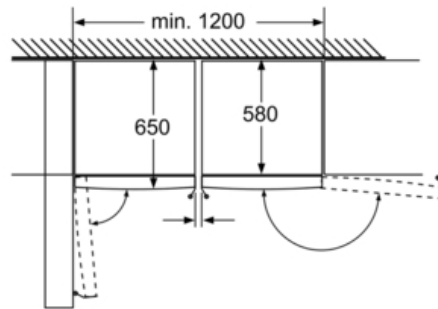

Serie | 6 Diepvriezers

GSN36AI31

Diepvriestkast

Kleur: roestvrij staal met anti-fingerprint

Laden volledig uittrekbaar wanneer het apparaat direct tegen een wand is geplaatst. Afmeting in mm