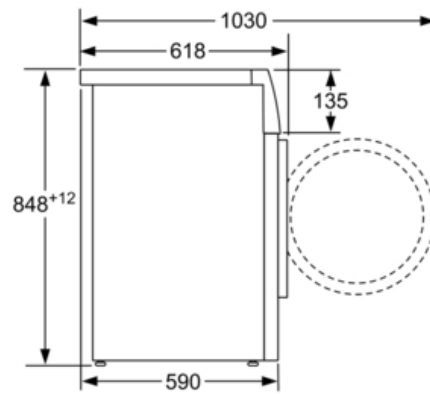

Afmeting in mm