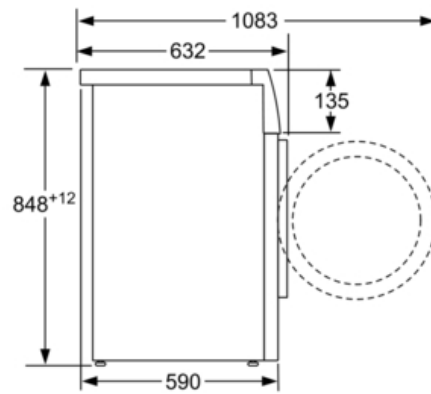

Afmeting in mm