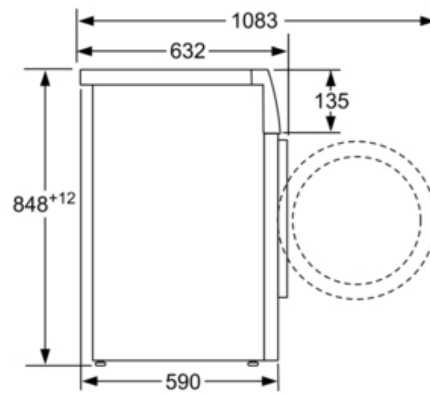

Afmeting in mm