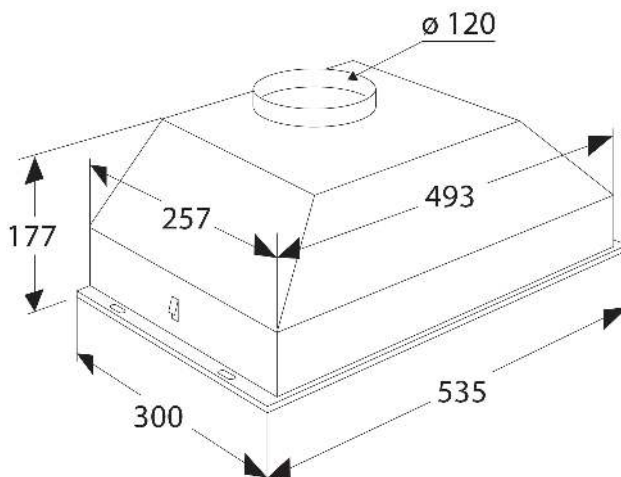

AI553RVS INBOUW AFZUIGKAP (53 CM)

- voor installatie boven een kookeiland of in een schouw
 - geschikt voor afvoer naar buiten en recirculatie
 - afvoer aan bovenzijde
 - 1 aluminium cassettefilter
 - 1 thermisch beveiligde motor
 - 3 snelheden
-
- energielabel C
 - diameter afvoer 120 - 125 mm
 - aansluitwaarde 121 W
 - LED verlichting 2 x 3 W
 - max. afzuigcapaciteit 255 - 425 m³/h
 - geluidsniveau (min.-max.) 56 - 69 dB(A)
-
- met behulp van koolstoffilter REC85 geschikt voor recirculatie (los te bestellen € 29,- per stuk, 1 filter benodigd)