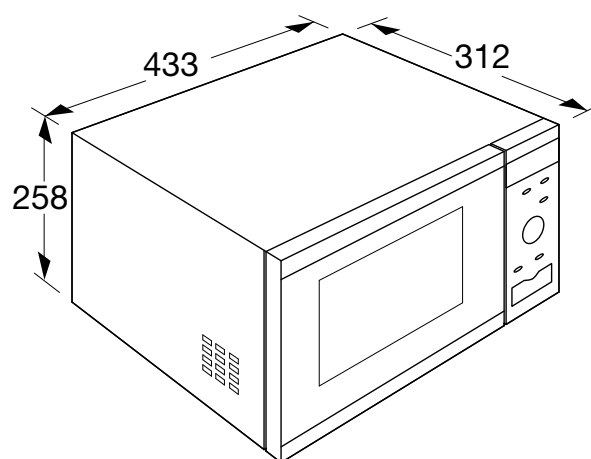

## ESM220WIT SOLO MAGNETRON (20 LITER) € 99,-

- inhoud 20 liter
- 6 magnetronstanden met snelstart
- 8 automatische kookprogramma's
- 2 automatische ontdooiprogramma's
- draaiplateau Ø 255 mm
- bediening d.m.v. draaiknop en druktoetsen
- digitale timer
- 24 uurs tijdsaanduiding
- binnenruimte uitgevoerd in wit
- kinderslot
- draaideur links
- deurschakelaar

- kleur wit
- afmeting (hxbxd) 258 x 433 x 312 mm
- aansluitwaarde 1,25 kW
- magnetronvermogen 80 - 800 W

ETNA maakt **kwaliteit** betaalbaar

**ETNA**<sup>®</sup>  
KEUKENAPPARATUUR