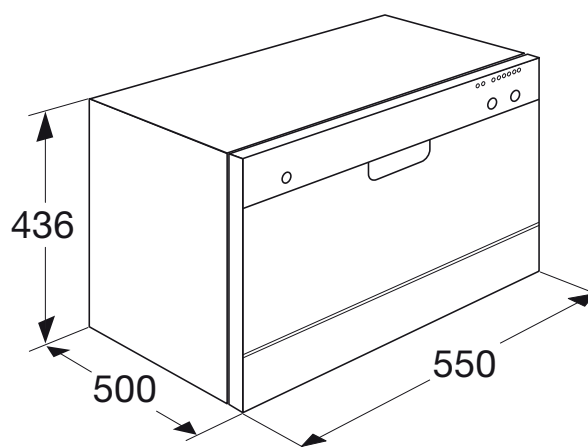

Vaatwassers van ETNA

DE OPLOSSING VOOR ELKE KEUKEN!

Heb je een klein huishouden, of wil je je vaatwasser graag in de bijkeuken plaatsen? Dan is dit handzame tafelmodel van ETNA een prima keuze. Je kunt hem desgewenst handig op een tafelmodel koelkast van ETNA plaatsen. Ondanks zijn bescheiden afmetingen heeft deze vaatwasser heel wat in huis: bijvoorbeeld een programma om extra water en stroom te sparen.

➤ EVW7862WIT VRIJSTAANDE TAFELMODEL VAATWASSER (55 CM)

- 6 programma's: snel, glas, spaarprogramma, normaal, intensief, multi-tablet
- reinigingstemperaturen 40°C, 45°C, 50°C, 60°C, 70°C
- drogen met restwarmte
- geschikt voor 6 couverts
- vlotter overloop beveiliging
- elektronische controle voor zout en glansmiddel
- geïntegreerd verwarmingselement

- | | |
|--------------------|--------------------|
| • kleur | wit |
| • afmeting (hxbxd) | 436 x 550 x 500 mm |
| • aansluitwaarde | 1,28 kW |
| • energieverbruik* | 0,61 kWh |
| • waterverbruik* | 8,0 liter |
| • geluidsniveau | 55 dB(A) |
| • energieklassen* | A+ |