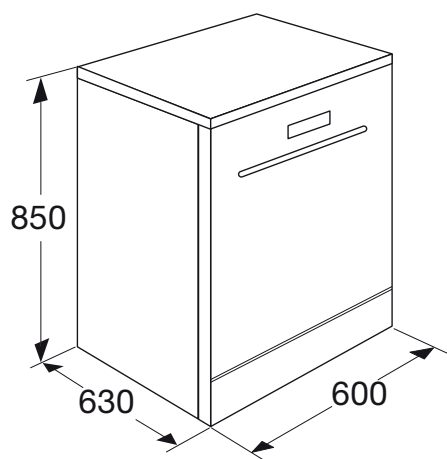

Vaatwassers van ETNA

DE OPLOSSING VOOR ELKE KEUKEN!

De meest luxe vaatwasser van ETNA biedt ruimte voor maar liefst 14 couverts. Daarnaast heeft hij voor iedere situatie het bijpassende programma. Een extra vuile vaat intensief reinigen of supersnel een minder vuile vaat doen, hij doet het met één druk op de knop. Je bepaalt wanneer de vaat wordt gedaan dankzij de uitgestelde start. Op het fraaie led-display zie je onder andere hoe lang het gekozen programma nog duurt.

➤ **EVW8262RVS** VRIJSTAANDE VAATWASSER (60 CM) € 599,-

- 6 programma's: snel, spaarprogramma, 1-uur, normaal, intensief, glas
- reinigingstemperaturen 40°C, 50°C, 55°C, 60°C, 65°C
- drogen met restwarmte
- bovenkorf in hoogte verstelbaar
- zeer eenvoudige elektronische bediening
- digitaal display met resttijd indicatie
- uitgestelde start 1-24 uur
- geschikt voor 14 couverts
- halve belading (handmatig)
- aquastop
- vlotter overloop beveiliging
- elektronische controle voor zout en glansmiddel
- geïntegreerd verwarmingselement

• kleur	rvs
• afmeting (hxbxd)	850 x 600 x 630 mm
• aansluitwaarde	1,93 kW
• energieverbruik*	1,04 kWh
• waterverbruik*	12 liter
• geluidsniveau	47 dB(A)
• energieklassen*	A+

* geldt voor het gedeclareerde standaardprogramma

ETNA maakt **kwaliteit** betaalbaar

ETNA®
KEUKENAPPARATUUR