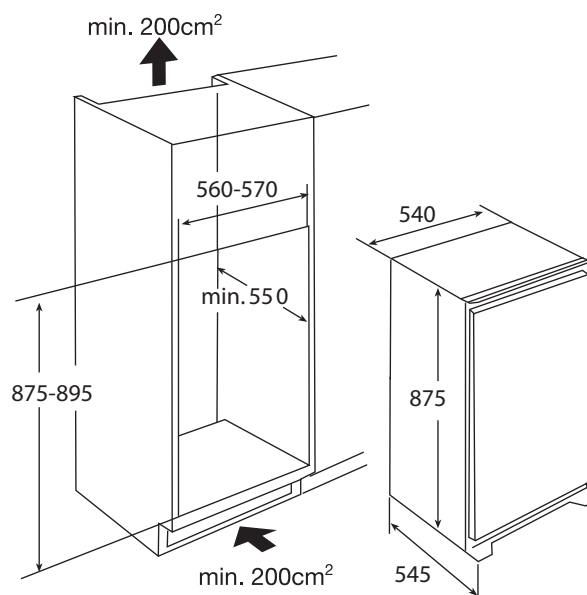

VS5088 GEÏNTEGREERDE SLEEPDEUR VRIESKAST (88 CM)

- netto volume ****vriesgedeelte 99 liter
- deur met verwisselbare draairichting
- 3 transparante vriesladen
- 1 vriesvak met klep
- montage d.m.v. deurgeleiding met railsysteem

• buitenmaten (hxbxd)	875 x 540 x 545 mm
• aansluitwaarde	159 W
• invriescapaciteit	8 kg/24h
• verbruik	158 kWh/jaar
• energieklassen	A++
• geluidsniveau	40 dB(A)

EAN NR: 8715393221643