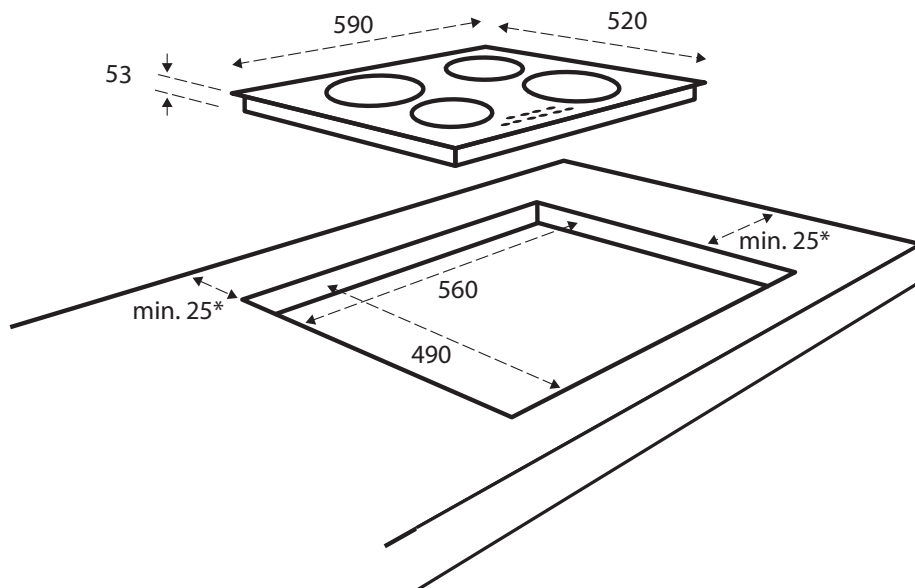

Kookduurbegrenzing	ja
High-speed keramisch glas	ja
Afwerking	facetrans aan voorzijde
Automatische panherkenning	ja

Technische gegevens

Afmetingen (bxd)	590 x 520 mm
Inbouwmaten (hxbxd)	53 x 560 x 490 mm
Aansluitwaarde	7,4 kW
Aantal fasen	standaard ingesteld voor 2 fase
Aansluiting	230/400 Volt 2N ~ 50/60 Hz
Zone linksvoor	Ø 160 mm / 1,8 kW
Zone linksachter	Ø 200 mm / 2,5 kW
Zone rechtsvoor	Ø 200 mm / 2,5 kW
Zone rechtsachter	Ø 160 mm / 1,8 kW

Verkoopgegevens

Verpakkingseenheid	1
EAN barcode	8712876170221
Garantie	5 jaar Inventum garantie

5 JAAR
INVENTUM
GARANTIE

OMRUIL
SERVICE

OER
HOLLANDS
SINDS 1908

8 712876 170221

Technische tekening

* 40 mm bij gebruik van een houten achter- of zijwand.