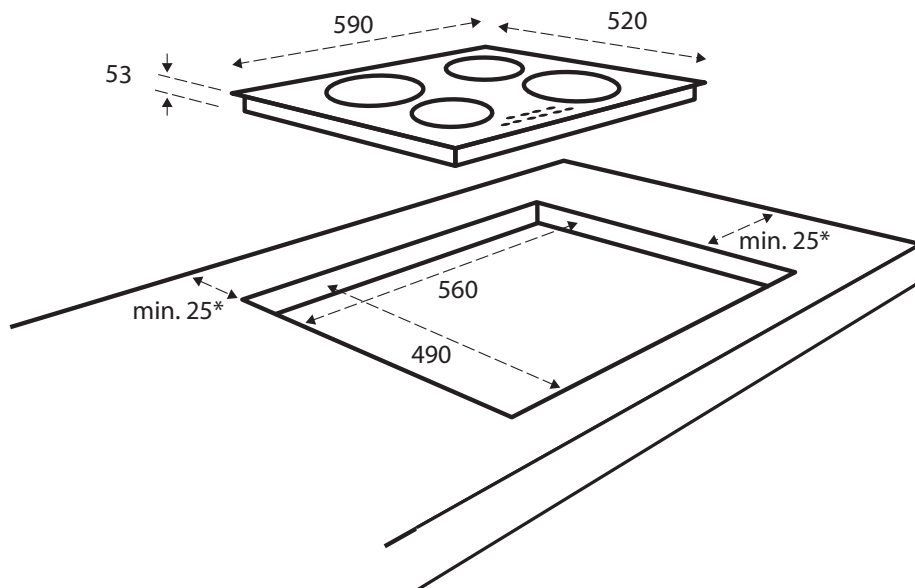

Restwarmte indicatie	ja
Kookduurbegrenzing	ja
High-speed keramisch glas	ja
Afwerking	facetrans aan voorzijde
Randafwerking	rvs strips aan beide zijden
Automatische panherkenning	ja

Technische gegevens

Afmetingen (bxd)	590 x 520 mm
Inbouwmaten (hxbxd)	53 x 560 x 490 mm
Aansluitwaarde	7,4 kW
Aantal fasen	standaard ingesteld voor 2 fase
Aansluiting	230/400 Volt 2N ~ 50/60 Hz
Zone linksvoor	Ø 160 mm / 1,8 kW
Zone linksachter	Ø 200 mm / 2,5 kW
Zone rechtsvoor	Ø 200 mm / 2,5 kW
Zone rechtsachter	Ø 160 mm / 1,8 kW

Verkoopgegevens

Verpakkingseenheid	1
EAN barcode	8712876170436
Garantie	5 jaar Inventum garantie

5 JAAR
INVENTUM
GARANTIE

OMRUIL
SERVICE

OER
HOLLANDS
SINDS 1908

8 712876 170436

Technische tekening

* 40 mm bij gebruik van een houten achter- of zijwand.