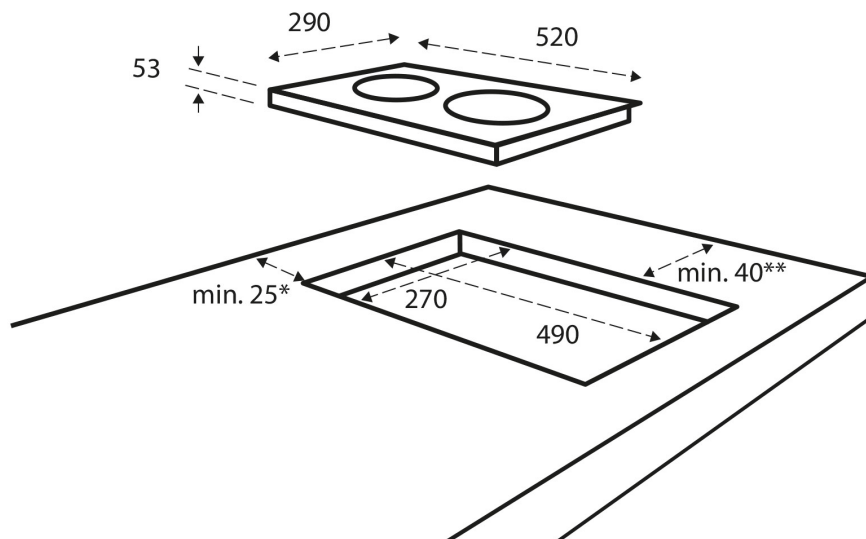

High-speed keramisch glas	ja
Afwerking	randloos
Automatische panherkenning	ja

Technische gegevens

Afmetingen (bxd)	290 x 520 mm
Inbouwmaten (hxbxd)	53 x 270 x 490 mm
Aansluitwaarde	3,6 kW
Aantal fasen	1 fase
Aansluiting	230 Volt ~ 50/60 Hz
Zone voor	Ø 200 mm / 2,5 kW
Zone achter	Ø 160 mm / 1,8 kW

Verkoopgegevens

Verpakkingseenheid	1
EAN barcode	8712876170917
Garantie	5 jaar Inventum garantie

5 JAAR
INVENTUM
GARANTIE

OMRUIL
SERVICE

OER
HOLLANDS
SINDS 1908

8 712876 170917

Technische tekening

* 40 mm bij gebruik van een houten achter- of zijwand.