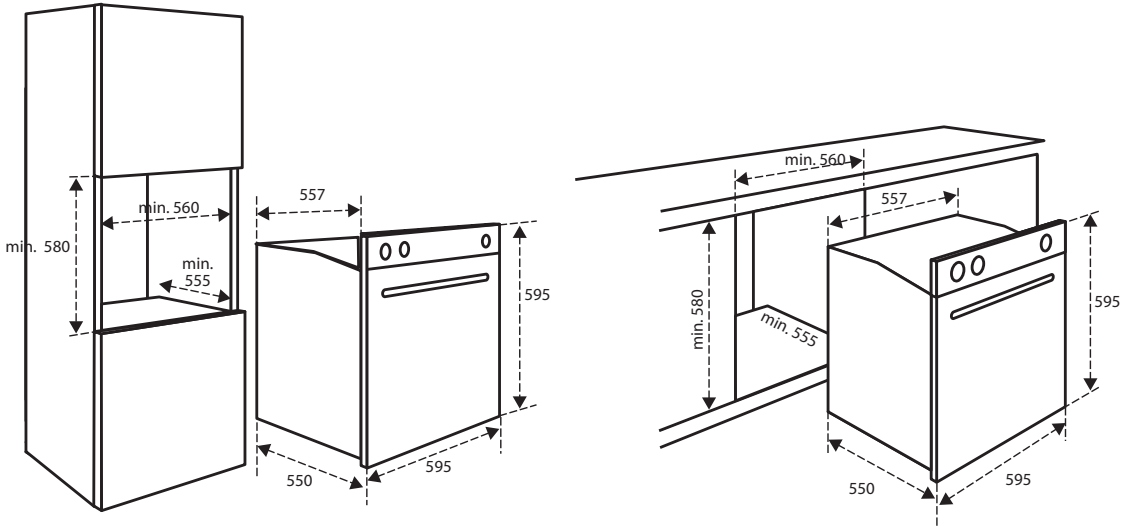

INVENTUM

maakt 't moment

Conventionele oven

IOV6010RVS

Technische tekening

5 JAAR
INVENTUM
GARANTIE

OMRUIL
SERVICE

OER
HOLLANDS
SINDS 1908

inbouw witgoed • ovens