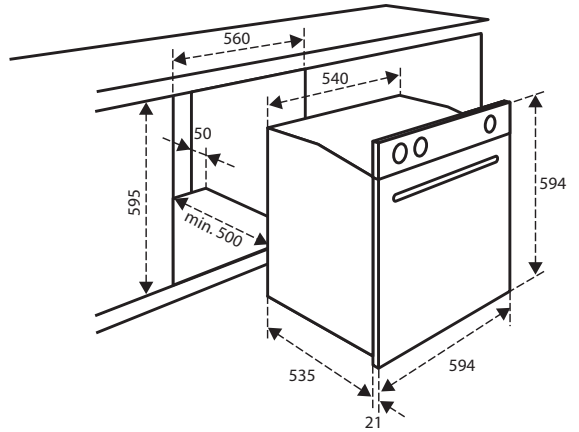

INVENTUM

maakt 't moment

Conventionele oven

IOV6011RVS

Technische tekening

5 JAAR
INVENTUM
GARANTIE

OMRUIL
SERVICE

OER
HOLLANDS
SINDS 1908

inbouw witgoed • ovens