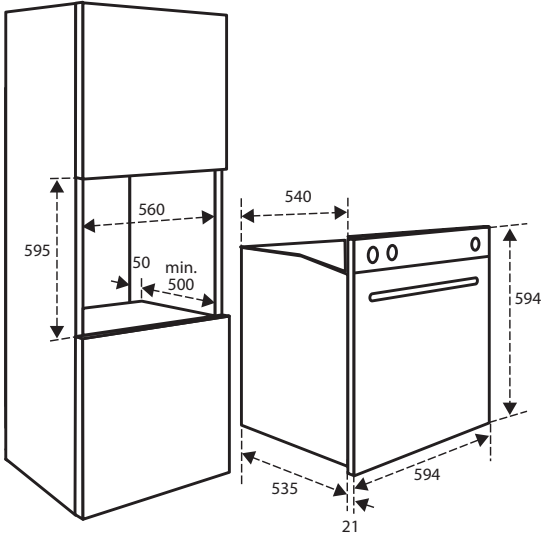

INVENTUM

maakt 't moment

Conventionele oven

IOV6011RVS

Technische tekening

5 JAAR
INVENTUM
GARANTIE

OMRUIL
SERVICE

OER
HOLLANDS
SINDS 1908

inbouw witgoed • ovens