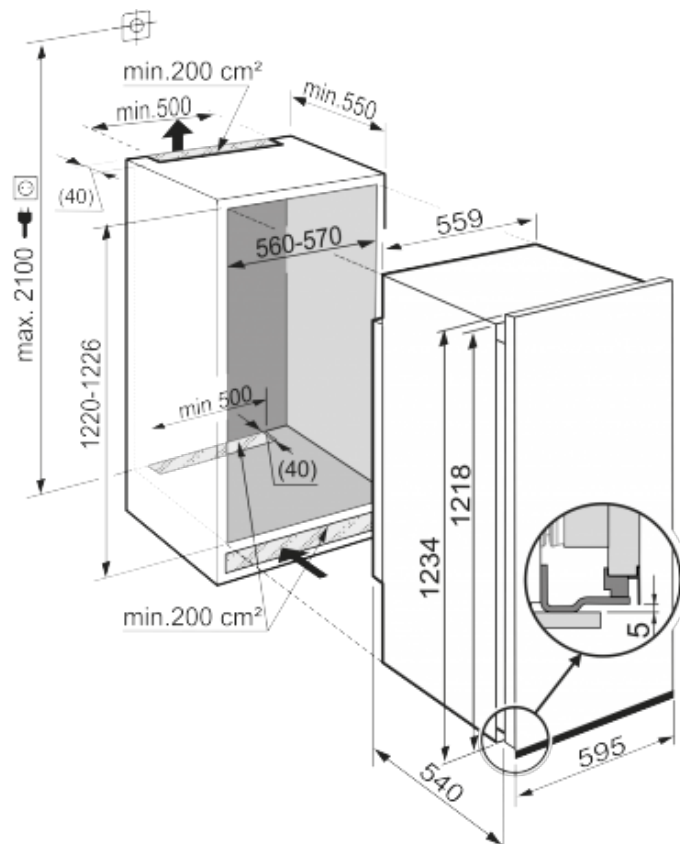

Bio
Cool

Standaardinformatie

Artikelnummer	EK 2324-20
EAN nummer	4016803179047
Uitvoering	Comfort
Advies consumentenprijs	€ 1049,00
Nismaat	122 cm
Deurmontage systeem	decorlijsten
Netto inhoud totaal	201 liter
Netto inhoud koeldeel	185 liter
Netto inhoud vriesdeel	16 liter
Energieklasse	A++
Energieverbruik per jaar	174 kWh
Energiekosten per jaar	€ 35,-
Klimaatklasse	ST
Koelmiddel	R600a
Lengte aansluitsnoer	210 cm
Spanning	220/240 V
Aansluitwaarde	1,2 A
Geluidsniveau	37 dB(A)
Aantal compressoren	1
Geschikt voor onverwarmde ruimte (> 0°C)	Nee

Afmetingen

Hoogte	1218 mm
Breedte	559 mm
Diepte	538 mm
Inbouwhoogte in mm	1220-1226 mm
Inbouwbreedte in mm	560-570 mm
Inbouwdiepte minimaal in mm	550 mm
Decorplaat hoogte in mm	1206 mm
Decorplaat breedte in mm	583 mm
Decorplaat dikte in mm	4 mm
Netto gewicht	46,5 kg
Bruto gewicht	50,6 kg
Hoogte verpakking	1299 mm
Breedte verpakking	637 mm
Diepte verpakking	622 mm

Overige kenmerken

Materiaal interieur	Polystyrol wit
Aantal draagplateaus	5
Materiaal draagplateau	Glas
Afwerking draagplateau	Edelstaal
Display	LC digitaal temperatuursdisplay
Soort bedieningspaneel	Druktoets
Kinderbeveiliging	Ja
Extra kenmerk 1	Als optie leverbaar opvulstroken hoogte: 16, 41 of 60 mm kleuren: wit, bruin of aluminium
Extra kenmerk Nederland	7 jaar zekerheid (zie voorwaarden website)