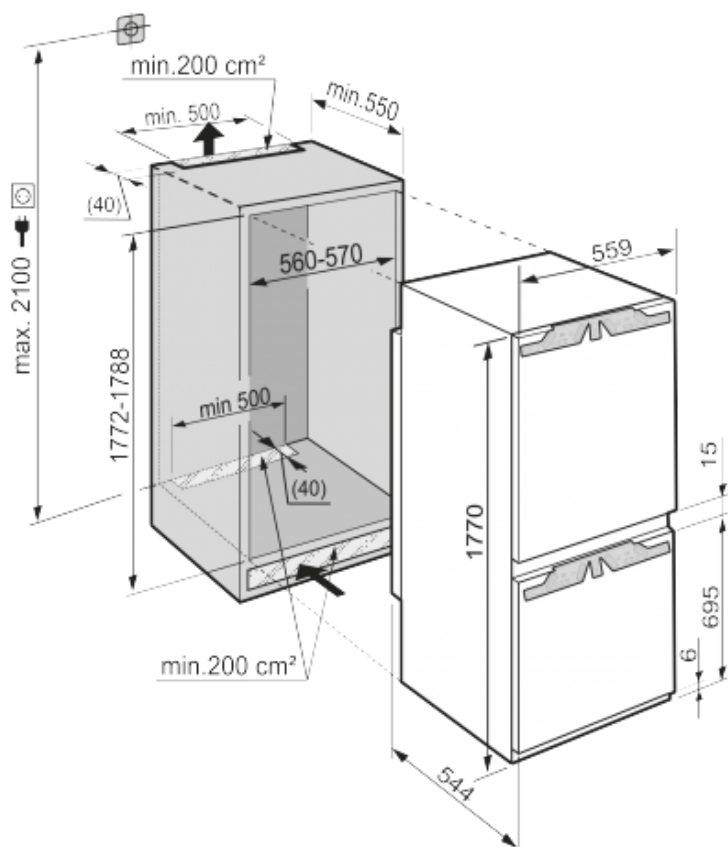

ICBN 3386 Premium

No Frost

Bio Fresh

Duo Cooling

Soft System

Soft Telescopic

Ice Maker

Standaardinformatie

Artikelnummer	ICBN 3386-20
EAN nummer	4016803180067
Uitvoering	Premium
Advies consumentenprijs	€ 2499,00
Nismaat	178 cm
Deurmontage systeem	deur-op-deursysteem
Mogelijkheid om deur op 90° te blokkeren	Ja
Netto inhoud totaal	232 liter
Netto inhoud koeldeel	176 liter
waarvan BioFresh	67 liter
Netto inhoud vriesdeel	57 liter
Energieklasse	A++
Energieverbruik per jaar	232 kWh
Energiekosten per jaar	€ 46,-
Klimaatklasse	SN-ST
Koelmiddel	R600a
Lengte aansluitsnoer	210 cm
Spanning	220/240 V
Aansluitwaarde	1,4 A
Aansluitwaarde in Watt	136 Watt

Afmetingen

Hoogte	1772 mm
Breedte	559 mm
Diepte	545 mm
Inbouwhoogte in mm	1772-1788 mm
Inbouwbreedte in mm	560-570 mm
Inbouwdiepte minimaal in mm	550 mm
Max. Meubelgewicht koeldeel	17 kg
Max. Meubelgewicht vriesdeel	12 kg
Netto gewicht	74,1 kg
Bruto gewicht	77,9 kg
Hoogte verpakking	1829 mm
Breedte verpakking	572 mm
Diepte verpakking	622 mm

Overige kenmerken

Deur zelfsluitend vanaf ca.	45°
Materiaal interieur	Polystyrol wit
Stelpoten	Ja
Aantal draagplateaus	4
Materiaal draagplateau	Glas
Afwerking draagplateau	Edelstaal
Display	LC digitaal temperatuurodisplay
Soort bedieningspaneel	Tiptoets
Deuralarm	Akoestisch deuralarm
Temperatuuralarm	Akoestisch temperatuuralarm vriesdeel
Kinderbeveiliging	Ja
SoftSystem sluiting	Ja

LIEBHERR

Kwaliteit, Design en Innovatie

IB(A)
Ja
1
Nee