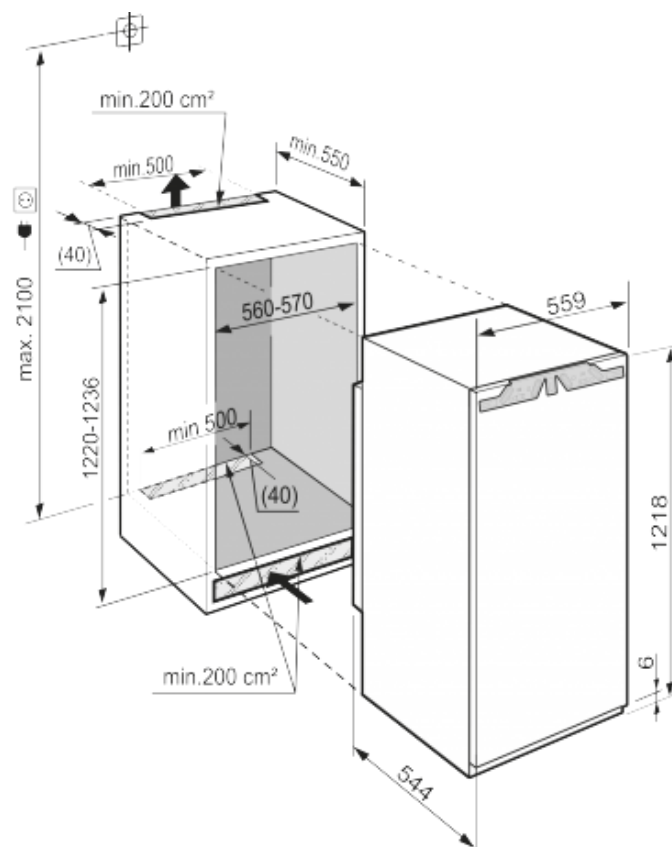

Soft
SystemBio
Cool

Standaardinformatie

Artikelnummer	IK 2360-20
EAN nummer	4016803179245
Uitvoering	Premium
Advies consumentenprijs	€ 1149,00
Nismaat	122 cm
Deurmontage systeem	deur-op-deursysteem
Mogelijkheid om deur op 90° te blokkeren	Ja
Netto inhoud totaal	216 liter
Netto inhoud koeldeel	216 liter
Energieklasse	A++
Energieverbruik per jaar	105 kWh
Energiekosten per jaar	€ 21,-
Klimaatklasse	SN-T
Koelmiddel	R600a
Lengte aansluitsnoer	210 cm
Spanning	220/240 V
Aansluitwaarde	1,2 A
Geluidsniveau	35 dB(A)
Aantal compressoren	1
Geschikt voor onverwarmde ruimte (> 0°C)	Nee

Afmetingen

Hoogte	1218 mm
Breedte	559 mm
Diepte	544 mm
Inbouwhoogte in mm	1220-1236 mm
Inbouwbreedte in mm	560-570 mm
Inbouwdiepte minimaal in mm	550 mm
Max. Meubelgewicht koeldeel	19 kg
Netto gewicht	47,6 kg
Bruto gewicht	50,6 kg
Hoogte verpakking	1277 mm
Breedte verpakking	572 mm
Diepte verpakking	622 mm

Overige kenmerken

Deur zelfsluitend vanaf ca.	45°
Materiaal interieur	Polystyrol wit
Stelpoten	Ja
Aantal draagplateaus	6
Materiaal draagplateau	Glas
Afwerking draagplateau	Edelstaal
Display	LC digitaal temperatuurodisplay
Soort bedieningspaneel	Tiptoets
Deuralarm	Akoestisch deuralarm
Kinderbeveiliging	Ja
SoftSystem sluiting	Ja
Extra kenmerk Nederland	7 jaar zekerheid (zie voorwaarden website)