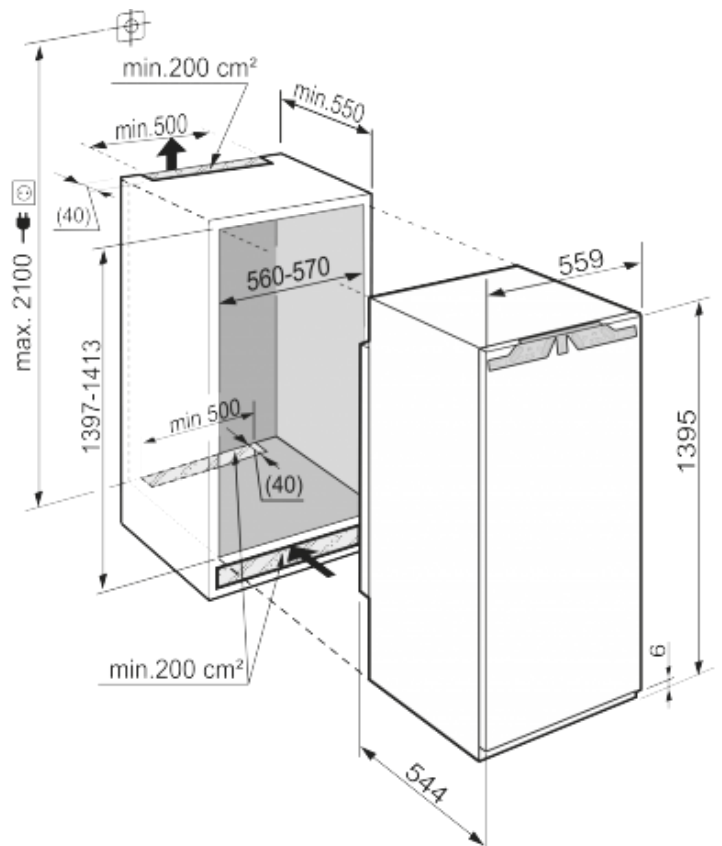

A+++

Bio
FreshSoft
SystemSoft
Telescopic

Standaardinformatie

Artikelnummer	IKBP 2760-20
EAN nummer	4016803179689
Uitvoering	Premium
Advies consumentenprijs	€ 1699,00
Nismaat	140 cm
Deurmontage systeem	deur-op-deursysteem
Mogelijkheid om deur op 90° te blokkeren	Ja
Netto inhoud totaal	230 liter
Netto inhoud koeldeel	230 liter
waarvan BioFresh	59 liter
Energieklasse	A+++
Energieverbruik per jaar	83 kWh
Energiekosten per jaar	€ 17,-
Klimaatklasse	SN-T
Koelmiddel	R600a
Lengte aansluitsnoer	210 cm
Spanning	220/240 V
Aansluitwaarde	1,2 A
Geluidsniveau	35 dB(A)
Aantal compressoren	1
	Nee

Afmetingen

Hoogte	1395 mm
Breedte	559 mm
Diepte	544 mm
Inbouwhoogte in mm	1397-1413 mm
Inbouwbreedte in mm	560-570 mm
Inbouwdiepte minimaal in mm	550 mm
Max. Meubelgewicht koeldeel	21 kg
Netto gewicht	57,3 kg
Bruto gewicht	60,5 kg
Hoogte verpakking	1454 mm
Breedte verpakking	572 mm
Diepte verpakking	622 mm

Overige kenmerken

Deur zelfsluitend vanaf ca.	45°
Materiaal interieur	Polystyrol wit
Stelpoten	Ja
Aantal draagplateaus	6
Materiaal draagplateau	Glas
Afwerking draagplateau	Edelstaal
Display	LC digitaal temperatuurodisplay
Soort bedieningspaneel	Tiptoets
Deuralarm	Akoestisch deuralarm
Kinderbeveiliging	Ja
SoftSystem sluiting	Ja
Extra kenmerk 3	Nivelleringsstrips
Extra kenmerk Nederland	7 jaar zekerheid (zie voorwaarden)