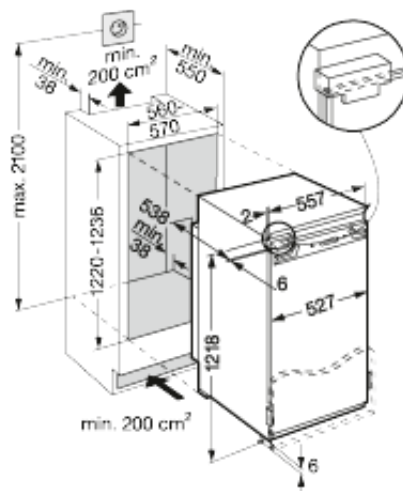

Wine

Soft
System

Standaardinformatie	
Artikelnummer	WTI 2050-23
EAN nummer	9005382159538
Uitvoering	Vinidor
Advies consumentenprijs	€ 2099,00
Nismaat	122 cm
Deurmontage systeem	deur-op-deursysteem
Mogelijkheid om deur op 90° te blokkeren	Ja
Netto inhoud totaal	184 liter
Bruto inhoud koeldeel	195 liter
Netto inhoud koeldeel	184 liter
waarvan Wijn	184 liter
Energieklasse	A
Energieverbruik per jaar	140 kWh
Energiekosten per jaar	€ 28,-
Klimaatklasse	SN-T
Koelmiddel	R600a
Lengte aansluitsnoer	190 cm
Spanning	220/240 V
Aansluitwaarde	1,2 A
Geluidsniveau	39 dB(A)
DuoCooling (apart regelbare koelcircuits)	Ja
Aantal compressoren	1
Capaciteit 0,75 l bordeaux fles	55
Geschikt voor onverwarmde ruimte (> 0°C)	Nee

Afmetingen	
Hoogte	1218 mm
Breedte	557 mm
Diepte	537 mm
Interieurhoogte	1105 mm
Interieurbreedte	455 mm
Interieurdiepte	401 mm
Inbouwhoogte in mm	1220-1236 mm
Inbouwbreedte in mm	560-570 mm
Inbouwdiepte minimaal in mm	550 mm
Max. Meubelgewicht koeldeel	20 kg
Netto gewicht	44 kg
Bruto gewicht	47 kg
Hoogte verpakking	1283 mm
Breedte verpakking	572 mm
Diepte verpakking	622 mm
Overige kenmerken	
Deur zelfsluitend vanaf ca.	45°
Materiaal interieur	Polystyrol grijs
Display	Digitaal temperatuurdisplay
Soort bedieningspaneel	Druktoets
Deuralarm	Akoestisch deuralarm
Temperatuuralarm	Akoestisch temperatuuralarm
Kinderbeveiliging	Ja
SoftSystem sluiting	Ja
Extra kenmerk Nederland	7 jaar zekerheid (zie voorwaarden website)
Deurscharniering	Rechts, wisselbaar

Wijngedeelte	
Aantal temperatuurzones	2
Aantal apart instelbare temperatuurzones	2
Temperatuurbereik wijn	+5°C tot +20°C
Aantal draagplateaus wijn	4
Materiaal draagplateaus	Acaciahouten draagplateaus
Aantal presentatieplateaus	2
Uittrekbare plateaus op telescooprails	Ja
Verlichting	LED verlichting
Trillingsvrije ophanging compressor	Ja
Aantal actieve koolfilters	2
Cliplabels	Ja