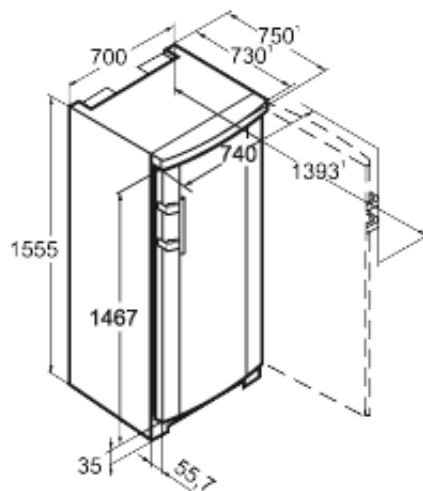

A+++

Smart
Frost**Standaardinformatie**

Artikelnummer	GP 3013-20
EAN nummer	4016803149446
Uitvoering	Comfort
Advies consumentenprijs	€ 899,00
Behuizing	Wit
Kleur deur	Wit
Netto inhoud totaal	300 liter
Netto inhoud vriesdeel	300 liter
Energieklasse	A+++
Energieverbruik per jaar	161 kWh
Energiekosten per jaar	€ 32,-
Klimaatklasse	SN-T
Koelmiddel	R600a
Lengte aansluitsnoer	190 cm
Spanning	220/240 V
Aansluitwaarde	1,3 A
Geluidsniveau	39 dB(A)
Aantal compressoren	1
Geschikt voor onverwarmde ruimte (> 0°C)	Ja

Afmetingen

Hoogte	1555 mm
Breedte	697 mm
Diepte	750 mm
Diepte bij 90° geopende deur	1428 mm
Breedte bij 90° geopende deur	737 mm
Tussenbouwbaar	Ja
Plaatsbaar tegen muur	Ja
Netto gewicht	80,4 kg
Bruto gewicht	85,2 kg
Hoogte verpakking	1623 mm
Breedte verpakking	715 mm
Diepte verpakking	819 mm

Overige kenmerken

Greep	Hevelgreep
Materiaal interieur	Polystyrol wit
Stelpoten	Ja
Transportwieltjes	Ja
Transportgrepen	Ja
Display	LC temperatuurdisplay
Soort bedieningspaneel	Druktoets
Deuralarm	Akoestisch deuralarm
Temperatuuralarm	Akoestisch temperatuuralarm
Kinderbeveiliging	Ja
Deurscharniering	Rechts, wisselbaar