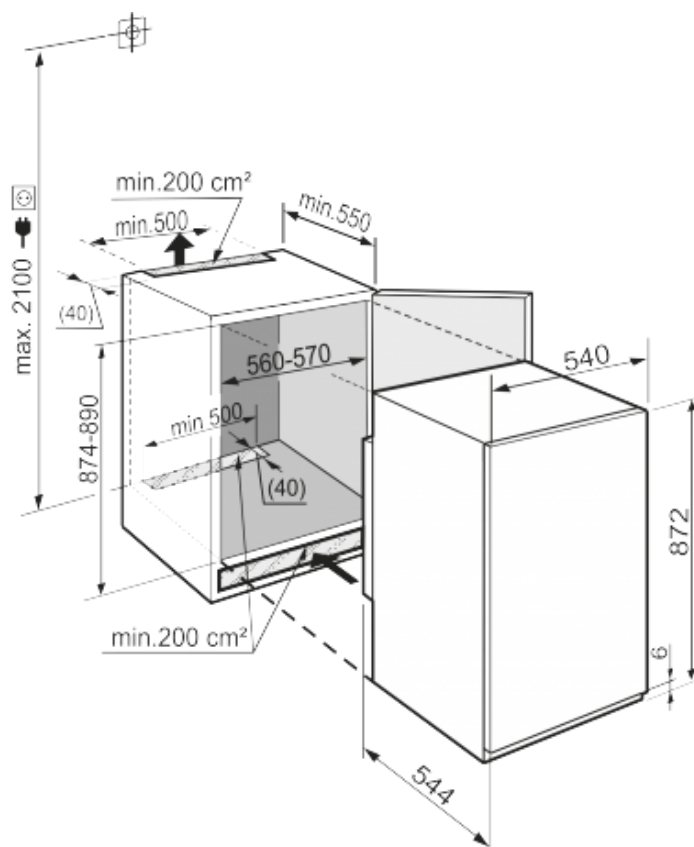

Smart
FrostWarme
Wand
Systeem**Standaardinformatie**

Artikelnummer	IGS 1624-20
EAN nummer	4016803180562
Uitvoering	Comfort
Advies consumentenprijs	€ 799,00
Nismaat	88 cm
Deurmontage systeem	sleepdeur
Netto inhoud totaal	100 liter
Netto inhoud vriesdeel	100 liter
Energieklasse	A++
Energieverbruik per jaar	159 kWh
Energiekosten per jaar	€ 32,-
Klimaatklasse	SN-T
Koelmiddel	R600a
Lengte aansluitsnoer	210 cm
Spanning	220/240 V
Aansluitwaarde	1,3 A
Geluidsniveau	36 dB(A)
Aantal compressoren	1
Geschikt voor onverwarmde ruimte (> 0°C)	Nee

Afmetingen

Hoogte	872 mm
Breedte	540 mm
Diepte	544 mm
Inbouwhoogte in mm	874-890 mm
Inbouwbreedte in mm	560-570 mm
Inbouwdiepte minimaal in mm	550 mm
Netto gewicht	41,9 kg
Bruto gewicht	44,4 kg
Hoogte verpakking	932 mm
Breedte verpakking	563 mm
Diepte verpakking	622 mm

Overige kenmerken

Materiaal interieur	Polystyrol wit
Stelpoten	Ja
Display	LC digitaal temperatuurdisplay
Soort bedieningspaneel	Druktoets
Deuralarm	Akoestisch deuralarm
Temperatuuralarm	Akoestisch temperatuuralarm
Kinderbeveiliging	Ja
Extra kenmerk Nederland	7 jaar zekerheid (zie voorwaarden website)
Deurscharniering	Rechts, wisselbaar

LIEBHERR

Kwaliteit, Design en Innovatie

Vriesgedeelte	
Aantal vriesladen	4
Aantal glasplateaus vriesdeel	3
Invriescapaciteit	12 kg/24 uur
Bewaartijd bij storing	24 uur
Aantal sterren vriesdeel	****
Ontdooisysteem vriesdeel	Handmatig ontdooien
Vriessysteem	SmartFrost
VarioSpace	Ja
FrostSafe	Ja
Warmewand systeem	Ja
FrostControl	Ja
SuperFrost	Ja