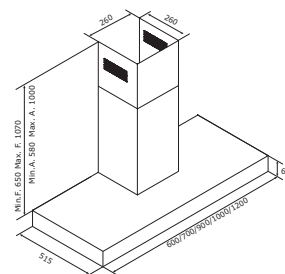

Aansluiting

- Aansluitwaarde 0,35 kW

MSPK-941 ZW

€ 425,-