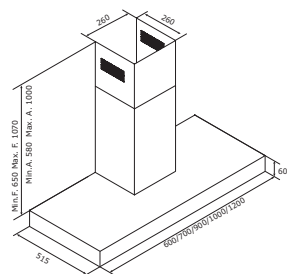

Aansluiting

- Aansluitwaarde 0,35 kW

MSPK-941 IX

€ 395,-