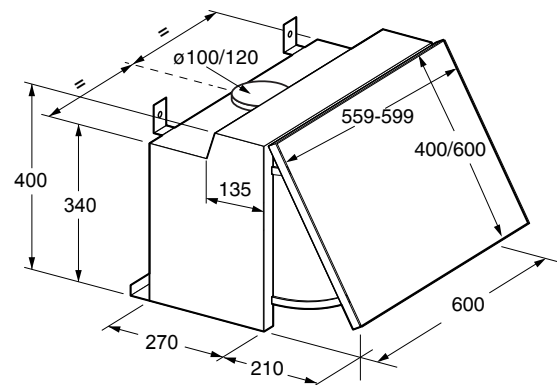

Gebruikersgemak

- Bediening door mechanische schuifregelaar

EAN nummer

- 8715393194053