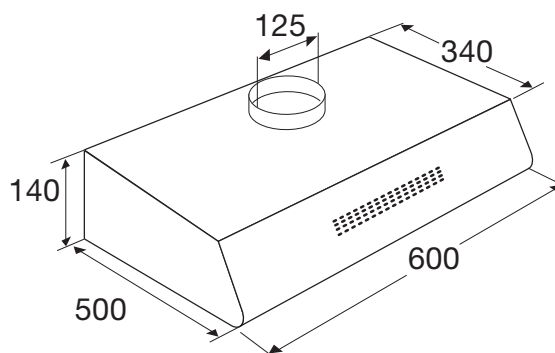

Accessoires

- KF28 Koolstoffilter KF28

EAN nummer

- 8715393214225