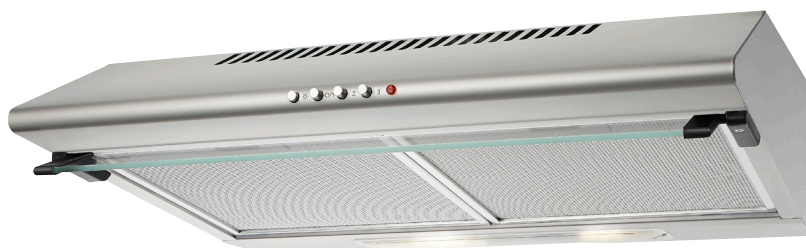

Onderbouw afzuigkap, 60 cm breed

OWA205RVS

Specificaties

- Afzuigcapaciteit 130 - 240 m³/h
- Geschikt voor afvoer naar buiten
- Geschikt voor recirculatie (1 x koolstoffilter KF28 bijbestellen)
- 3 afzuigsnelheden
- 2 x aluminium vetfiltercassette
- 2 x 4 W LED lampen
- Diameter afvoermaat 125 mm
- Geluidsniveau (stand 2) 60 dB(A)
- Aansluitwaarde 108 W

Gebruikersgemak

- Bediening door mechanische druktoetsen

Accessoires

- KF28 Koolstoffilter KF28

EAN nummer

- 8715393214225