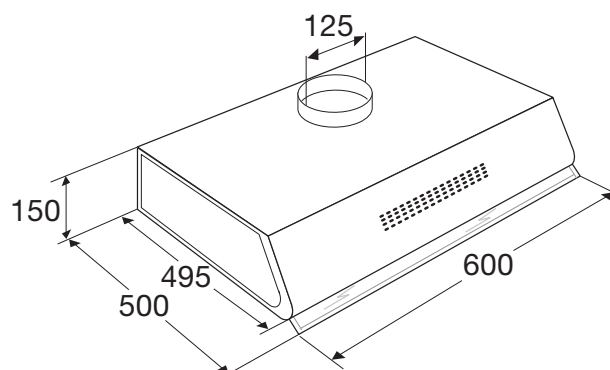

**WA200WIT**  
Onderbouw afzuigkap, 60 cm breed

€ 210,-

**Specificaties**

- Afzuigcapaciteit 182 - 294 m<sup>3</sup>/h
- Geschikt voor afvoer naar buiten
- Geschikt voor recirculatie (2 x koolstoffilter KF25 bijbestellen)
- 3 afzuigsnelheden
- 2 x aluminium vetfiltercassette
- 2 x 7 W spaarlampen
- Diameter afvoermaat 125 mm
- Geluidsniveau (stand 3) 66 dB(A)

**Gebruikersgemak**

- Bediening door mechanische druktoetsen

**Accessoires**

AW600RVS	Achterwand (65 cm hoog)	€ 179,-
AW675RVS	Achterwand (75 cm hoog)	€ 220,-
KF25	Koolstoffilter (per stuk verpakt)	€ 20,-