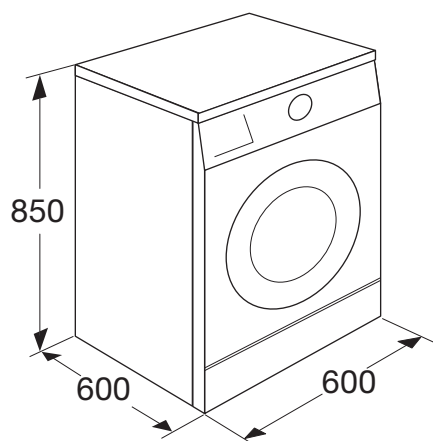

PWM120WIT

1400 toeren wasmachine (8 kg)

€ 685,-

Groene
keuze

Specificaties

- 23 programma's
- Capaciteit: 8 kg
- 1400 toeren
- Wastemperaturen: 15°C, 30 °C, 40 °C, 60 °C, 95°C
- Borstelloze motor (10 jaar garantie)
- Energieklasse A+++

Gebruikersgemak

- 64 liter trommel inhoud
- LCD display
- Nederlands bedieningspaneel
- Resttijd indicatie
- Meest gebruikte programma's: katoen, mix/synthetisch, handwas/behoedzaam, wol, snelwas
- Speciale programma's: witte was, zwarte was, vlekken, nacht, sport
- Extra functies: voorwas, extra water, steriel schoon
- Wasstijlen: eco groen, normaal, tijd, anti-allergie
- Programma eind indicatie d.m.v. geluid, licht
- Uitgestelde start 1-24
- Uitgerust met CareDrum en CareRibben
- Uniek gevormde deur ruit voor bescherming van het wasgoed
- DuraHeat warmte element
- Sensor IQ; beladings-, temperatuur-, stabiliteit- en schuimsensor
- Schuin bedieningspaneel (20°) voor perfect overzicht
- XXL deur (Ø34 cm) tot 180 ° te openen
- Ergonomische deurhendel aan bovenzijde
- LED-verlichting in de trommel
- Kinderslot
- Extreem stil door borstelloze motor